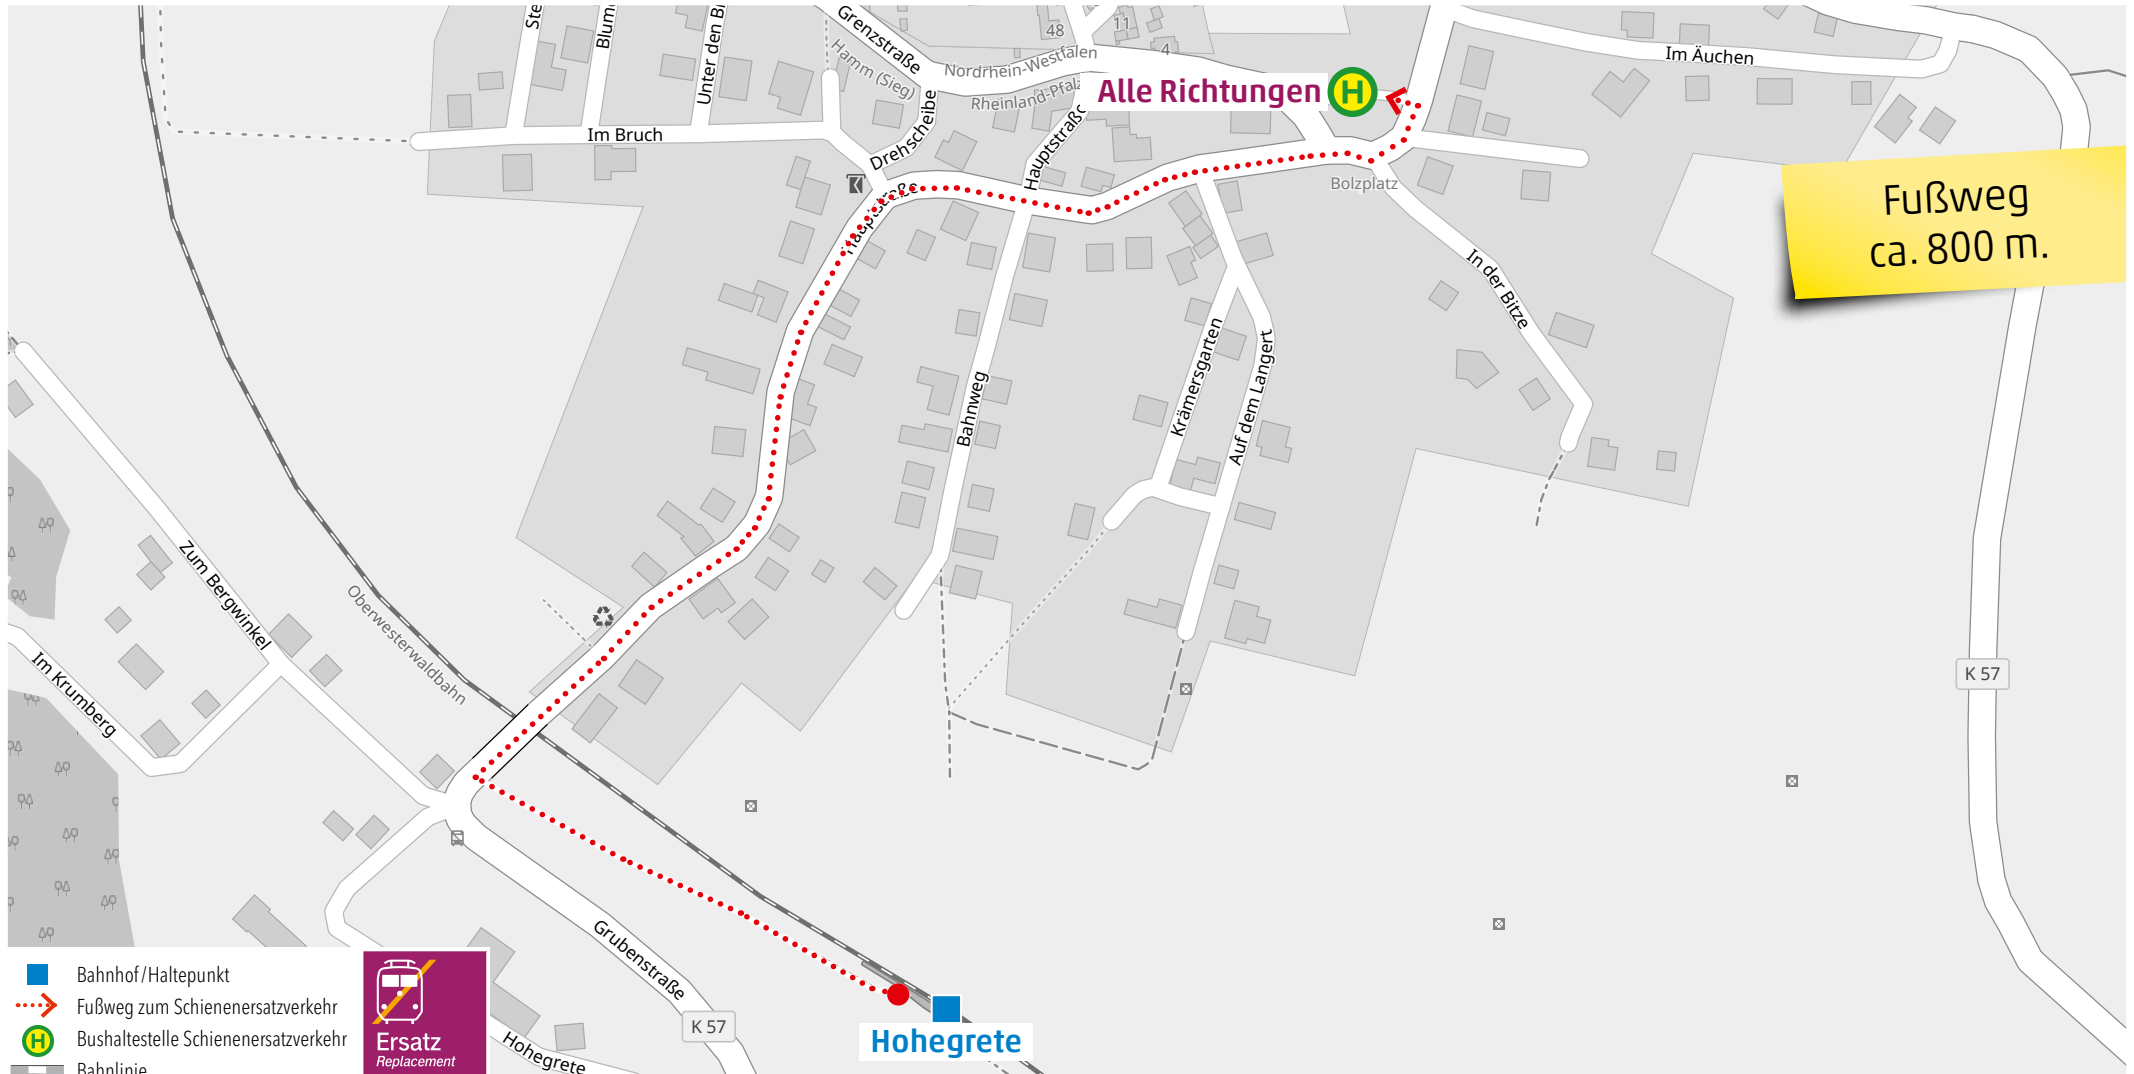

Wegeleitung zum Schienenersatzverkehr „Bushaltestelle Bahnhof“

Kundenservice:
 HLB Hessenbahn GmbH, Am Bahnhof 4-12, 57072 Siegen
 E-Mail: siegen@hnb-online.de, Telefon: 0800 3 973 973 (kostenfrei), www.dreilaenderbahn.de
 Kartenmaterial: © OpenStreetMap/Mitwirkende. Änderungen und Druckfehler vorbehalten.

Wegeleitung zum Schienenersatzverkehr Haltestelle „Geilhausen“

Kundenservice:

HLB Hessenbahn GmbH, Am Bahnhof 4-12, 57072 Siegen
E-Mail: siegen@hbl-online.de, Telefon: 0800 3 973 973 (kostenfrei), www.dreilaenderbahn.de
Kartenmaterial: © OpenStreetMap/Mitwirkende. Änderungen und Druckfehler vorbehalten.

Wegeleitung zum Schienenersatzverkehr Bushaltestelle „Pracht-Niedernhausen Brunnenplatz“

Kundenservice:
HLB Hessenbahn GmbH, Am Bahnhof 4-12, 57072 Siegen
E-Mail: siegen@hnb-online.de, Telefon: 0800 3 973 973 (kostenfrei), www.dreilaenderbahn.de
Kartenmaterial: © OpenStreetMap/Mitwirkende. Änderungen und Druckfehler vorbehalten.