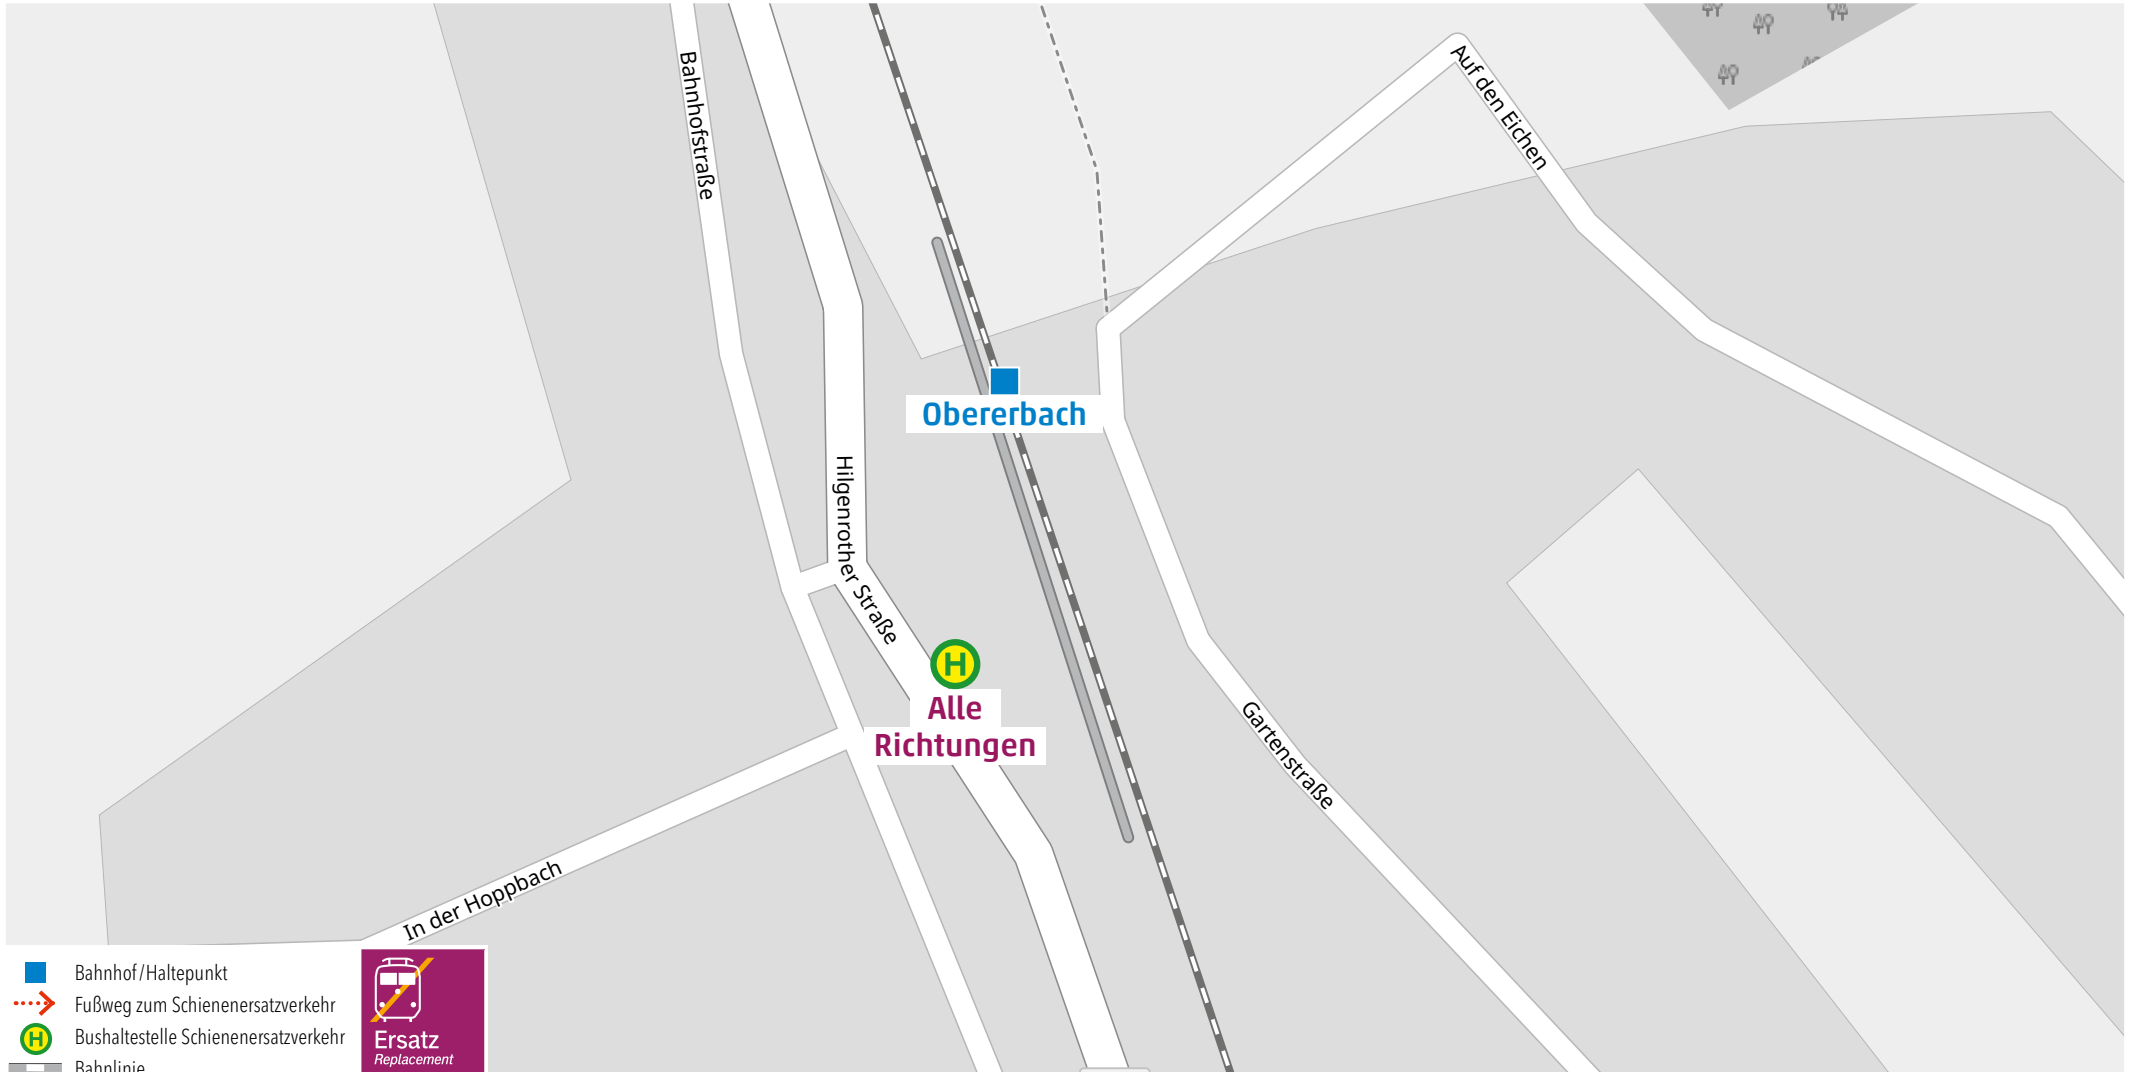

Wegeleitung zum Schienenersatzverkehr Ersatzhaltestelle „Obererbach Bahnhof“

Kundenservice:

HLB Hessenbahn GmbH, Am Bahnhof 4-12, 57072 Siegen
E-Mail: siegen@hnb-online.de, Telefon: 0800 3 973 973 (kostenfrei), www.dreilaenderbahn.de
Kartenmaterial: © OpenStreetMap/Mitwirkende. Änderungen und Druckfehler vorbehalten.