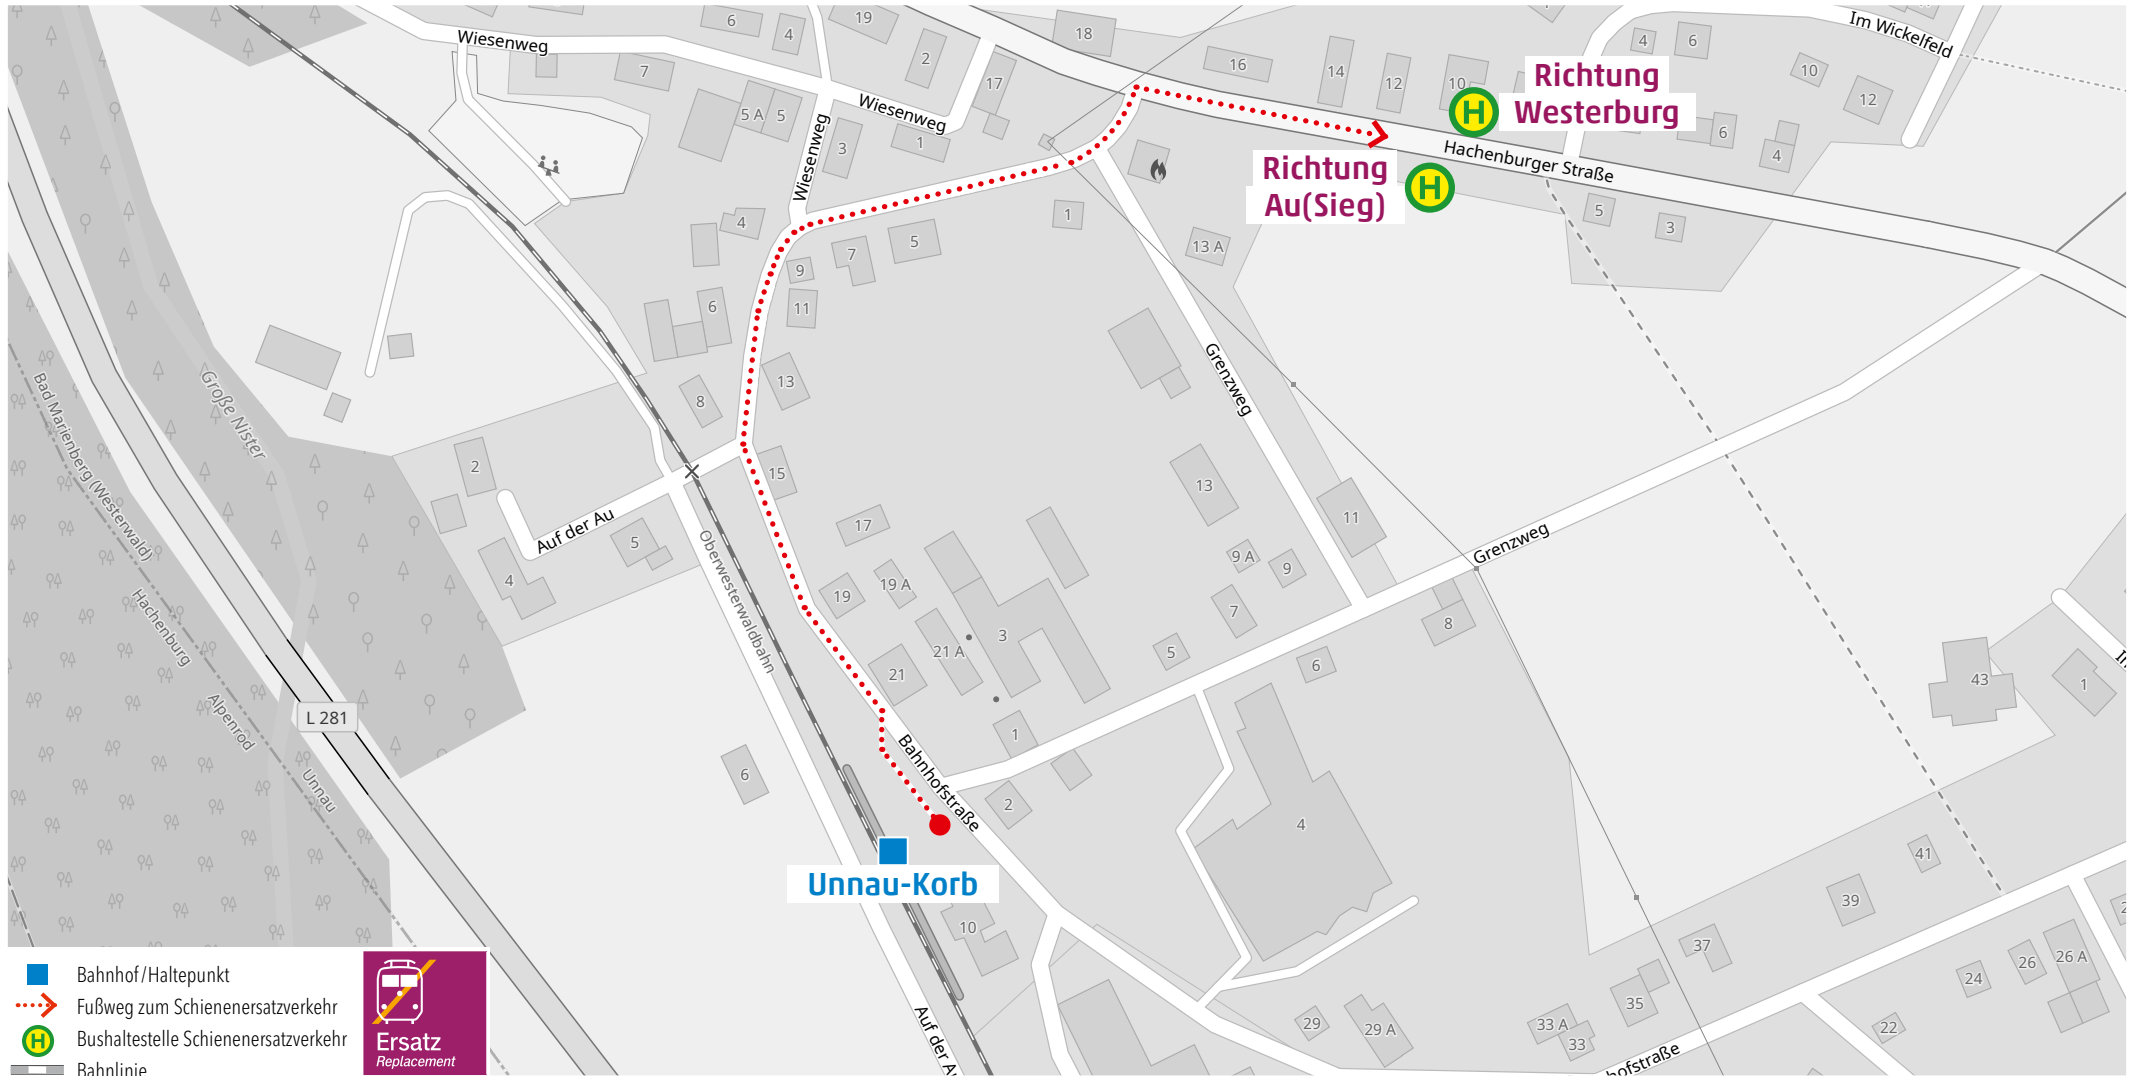

Wegeleitung zum Schienenersatzverkehr Bushaltestelle „Hachenburger Straße“

Kundenservice:
HLB Hessenbahn GmbH, Am Bahnhof 4-12, 57072 Siegen
E-Mail: siegen@hblb-online.de, Telefon: 0800 3 973 973 (kostenfrei), www.dreilaenderbahn.de
Kartenmaterial: © OpenStreetMap/Mitwirkende. Änderungen und Druckfehler vorbehalten.