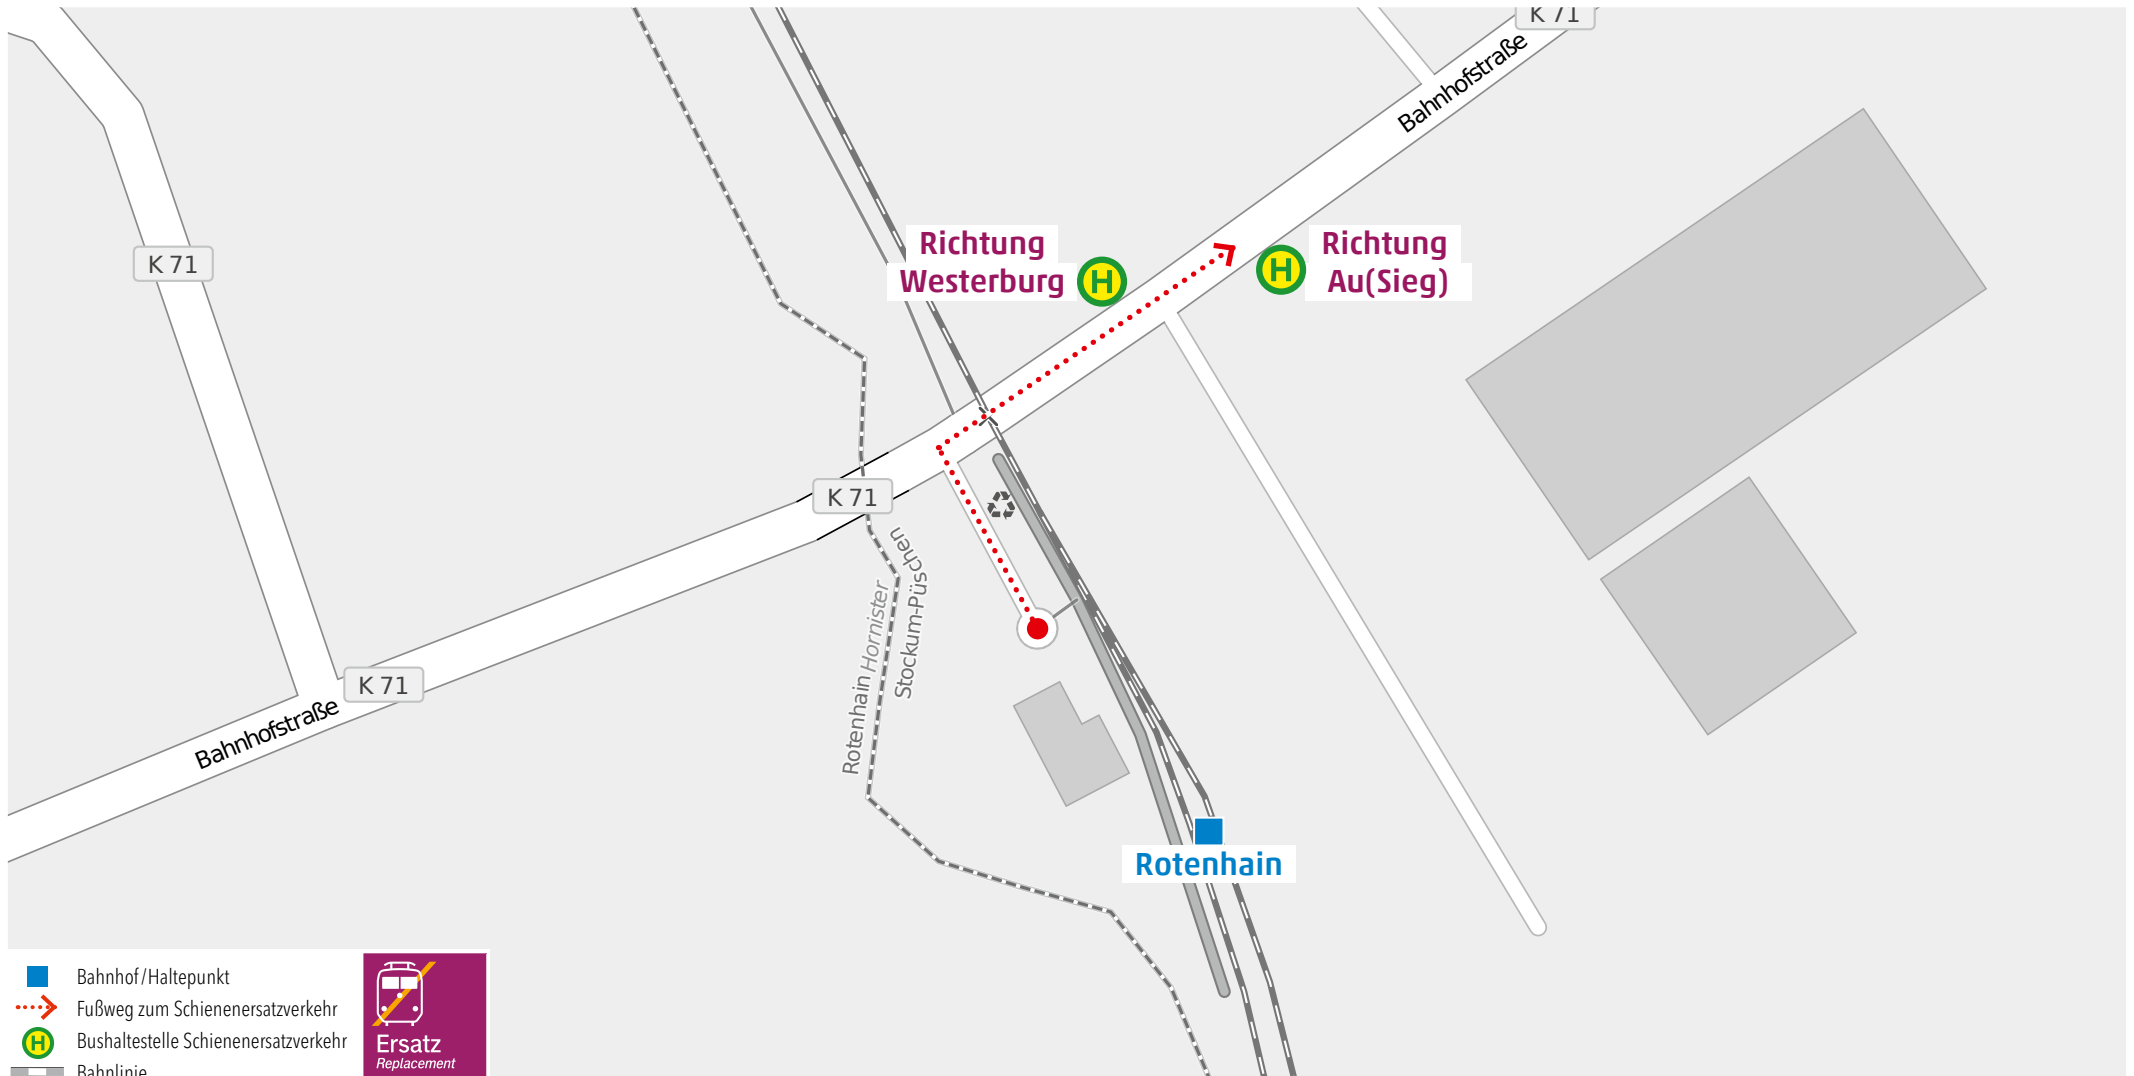

Wegeleitung zum Schienenersatzverkehr

Kundenservice:

HLB Hessenbahn GmbH, Am Bahnhof 4-12, 57072 Siegen
E-Mail: siegen@hnb-online.de, Telefon: 0800 3 973 973 (kostenfrei), www.dreilaenderbahn.de
Kartenmaterial: © OpenStreetMap/Mitwirkende. Änderungen und Druckfehler vorbehalten.