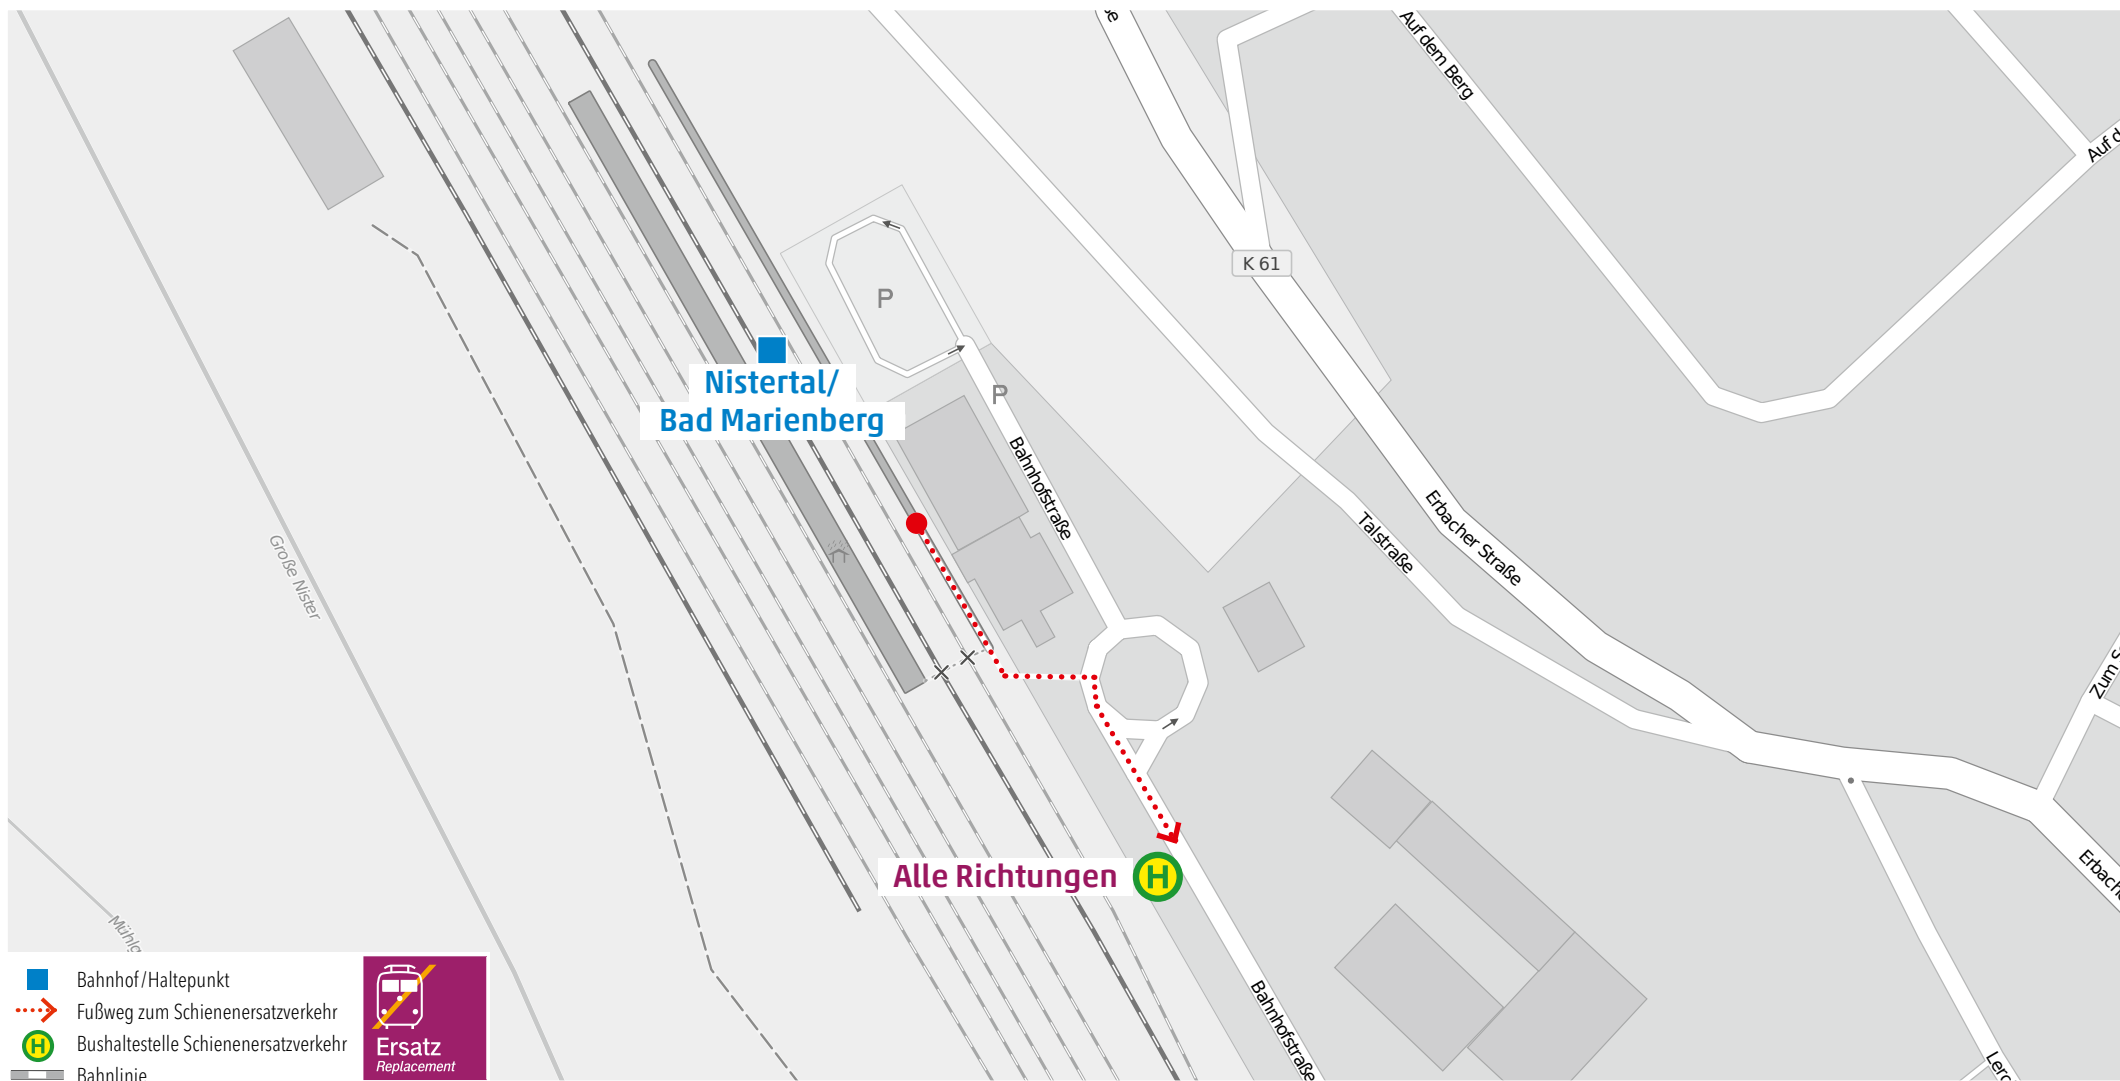

Wegeleitung zum Schienenersatzverkehr Bushaltestelle „Bahnhofstraße“

Kundenservice:

HLB Hessenbahn GmbH, Am Bahnhof 4-12, 57072 Siegen
E-Mail: siegen@hnb-online.de, Telefon: 0800 3 973 973 (kostenfrei), www.dreilaenderbahn.de
Kartenmaterial: © OpenStreetMap/Mitwirkende. Änderungen und Druckfehler vorbehalten.