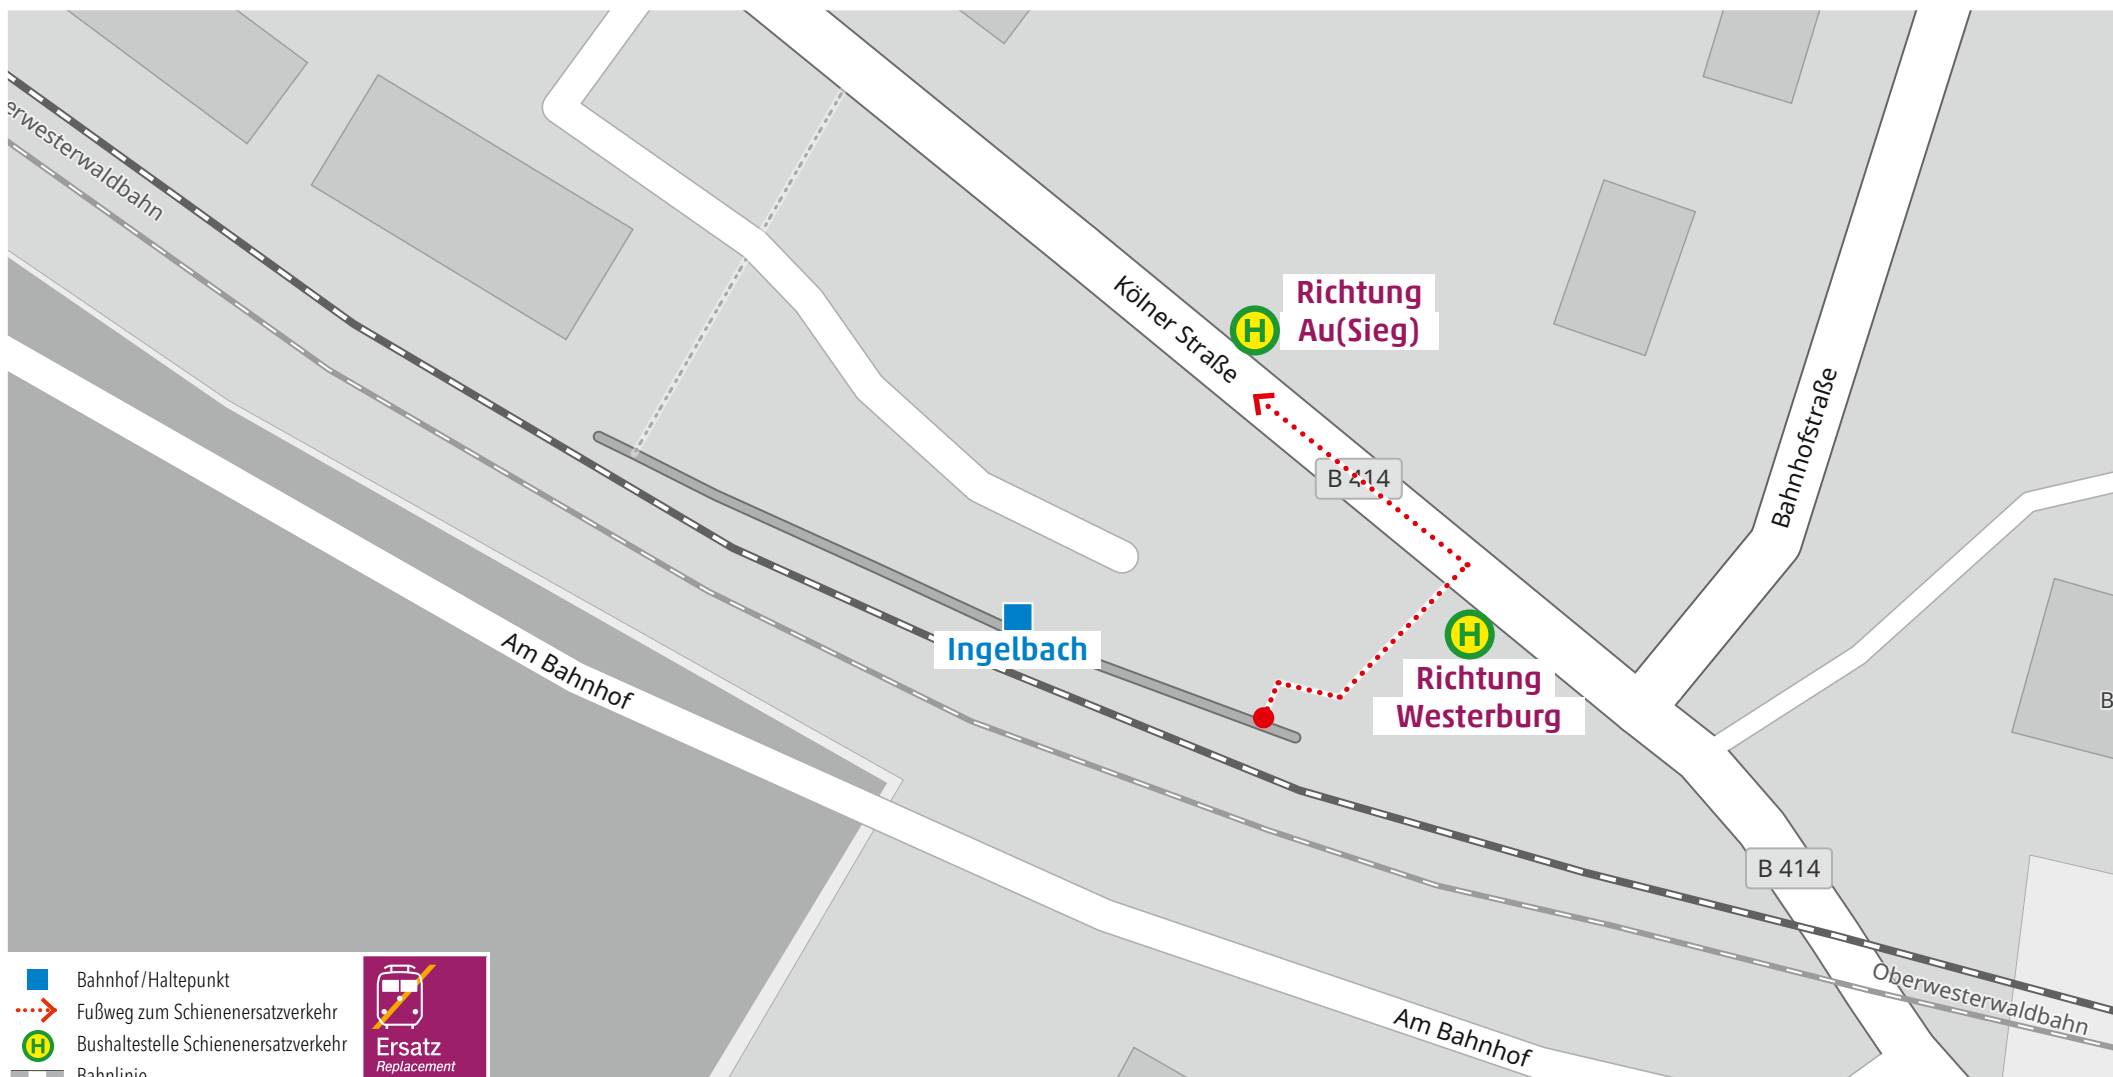

Wegeleitung zum Schienenersatzverkehr

Kundenservice:

HLB Hessenbahn GmbH, Am Bahnhof 4-12, 57072 Siegen
E-Mail: siegen@hlab-online.de, Telefon: 0800 3 973 973 (kostenfrei), www.dreilaenderbahn.de
Kartenmaterial: © OpenStreetMap/Mitwirkende. Änderungen und Druckfehler vorbehalten.