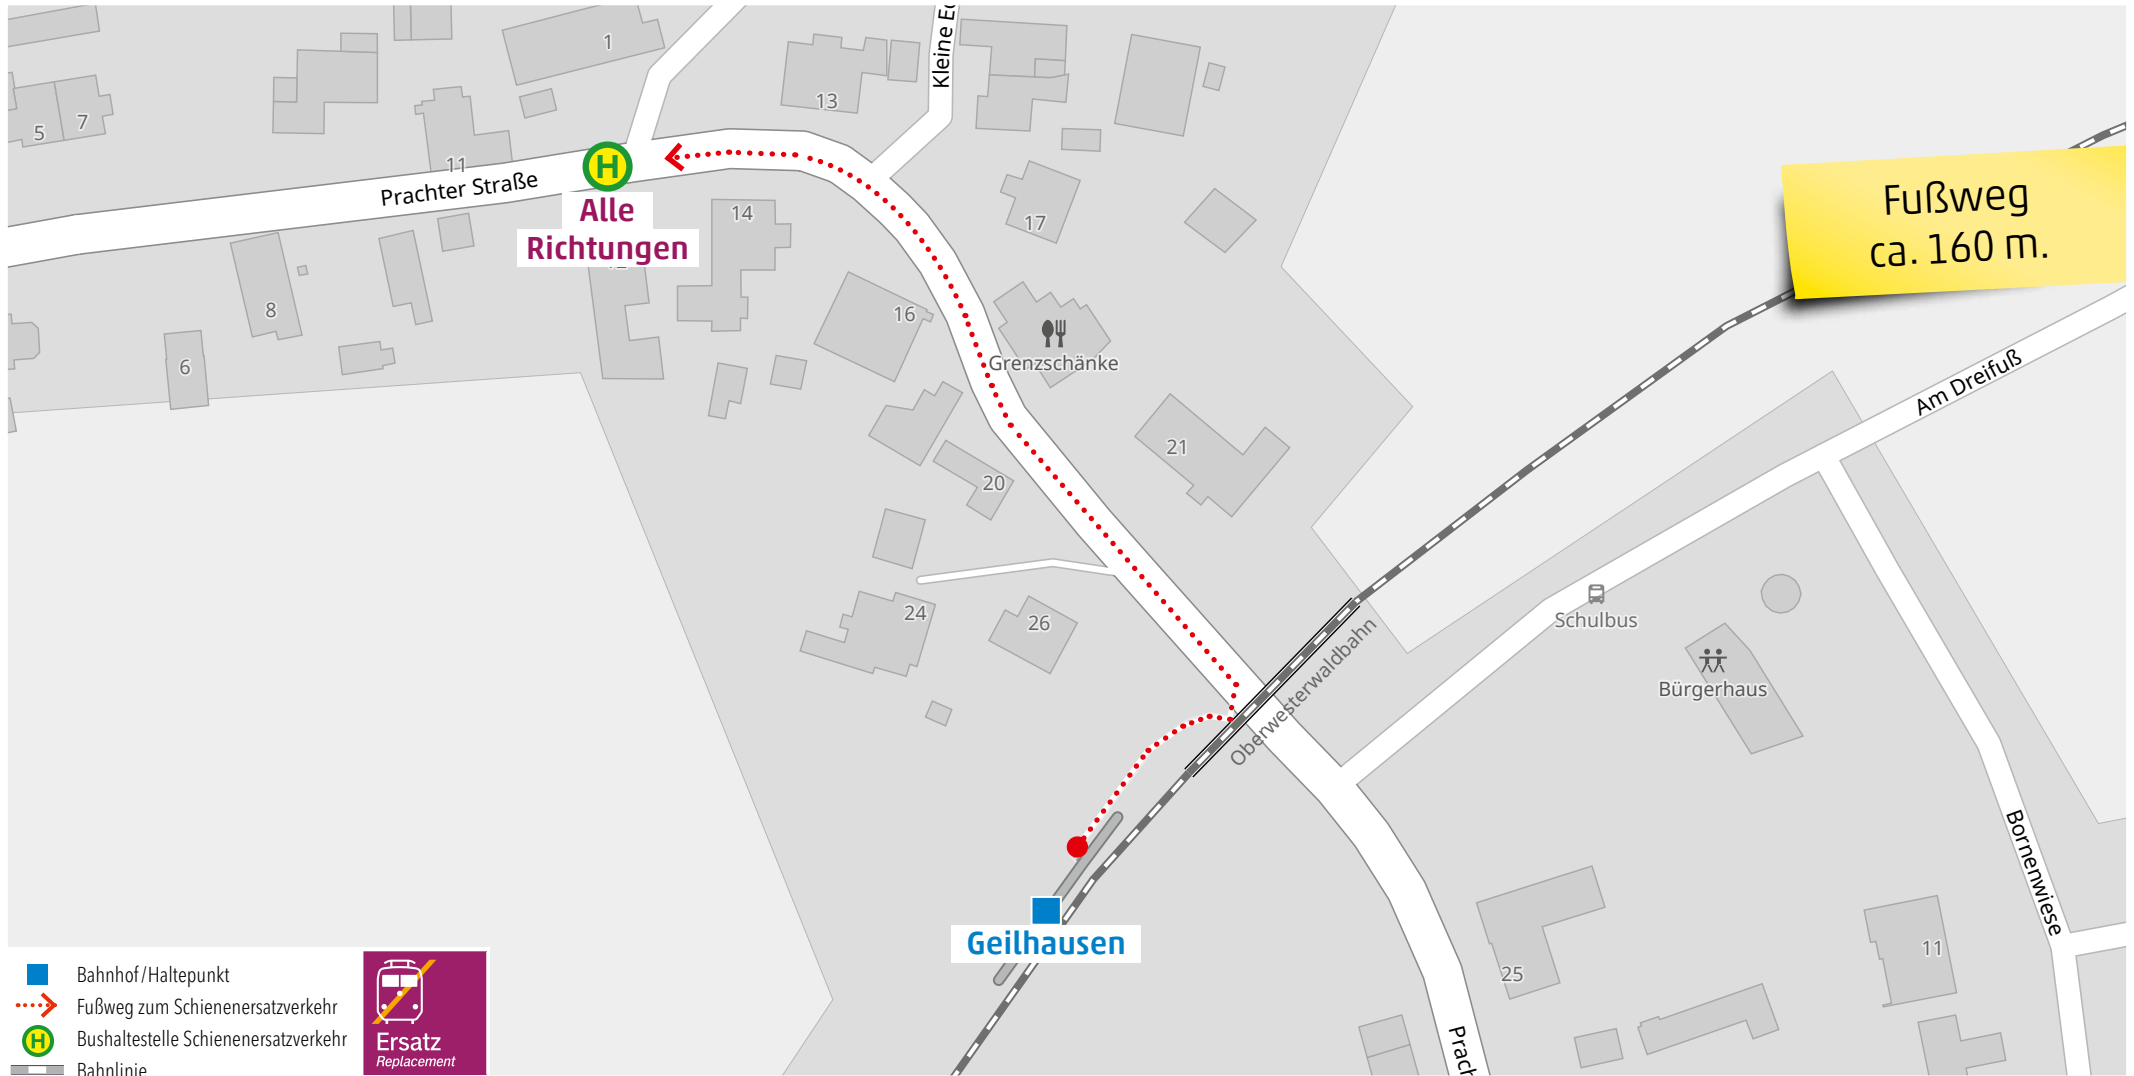

Wegeleitung zum Schienenersatzverkehr „Bushaltestelle Bahnhof“

Kundenservice:
 HLB Hessenbahn GmbH, Am Bahnhof 4-12, 57072 Siegen
 E-Mail: siegen@hnb-online.de, Telefon: 0800 3 973 973 (kostenfrei), www.dreilaenderbahn.de
 Kartenmaterial: © OpenStreetMap/Mitwirkende. Änderungen und Druckfehler vorbehalten.

Wegeleitung zum Schienenersatzverkehr Haltestelle „Geilhausen“

Kundenservice:

HLB Hessenbahn GmbH, Am Bahnhof 4-12, 57072 Siegen
E-Mail: siegen@hbl-online.de, Telefon: 0800 3 973 973 (kostenfrei), www.dreilaenderbahn.de
Kartenmaterial: © OpenStreetMap/Mitwirkende. Änderungen und Druckfehler vorbehalten.

Wegeleitung zum Schienenersatzverkehr Bushaltestelle „Pracht-Niedernhausen Brunnenplatz“

Kundenservice:
HLB Hessenbahn GmbH, Am Bahnhof 4-12, 57072 Siegen
E-Mail: siegen@hnb-online.de, Telefon: 0800 3 973 973 (kostenfrei), www.dreilaenderbahn.de
Kartenmaterial: © OpenStreetMap/Mitwirkende. Änderungen und Druckfehler vorbehalten.