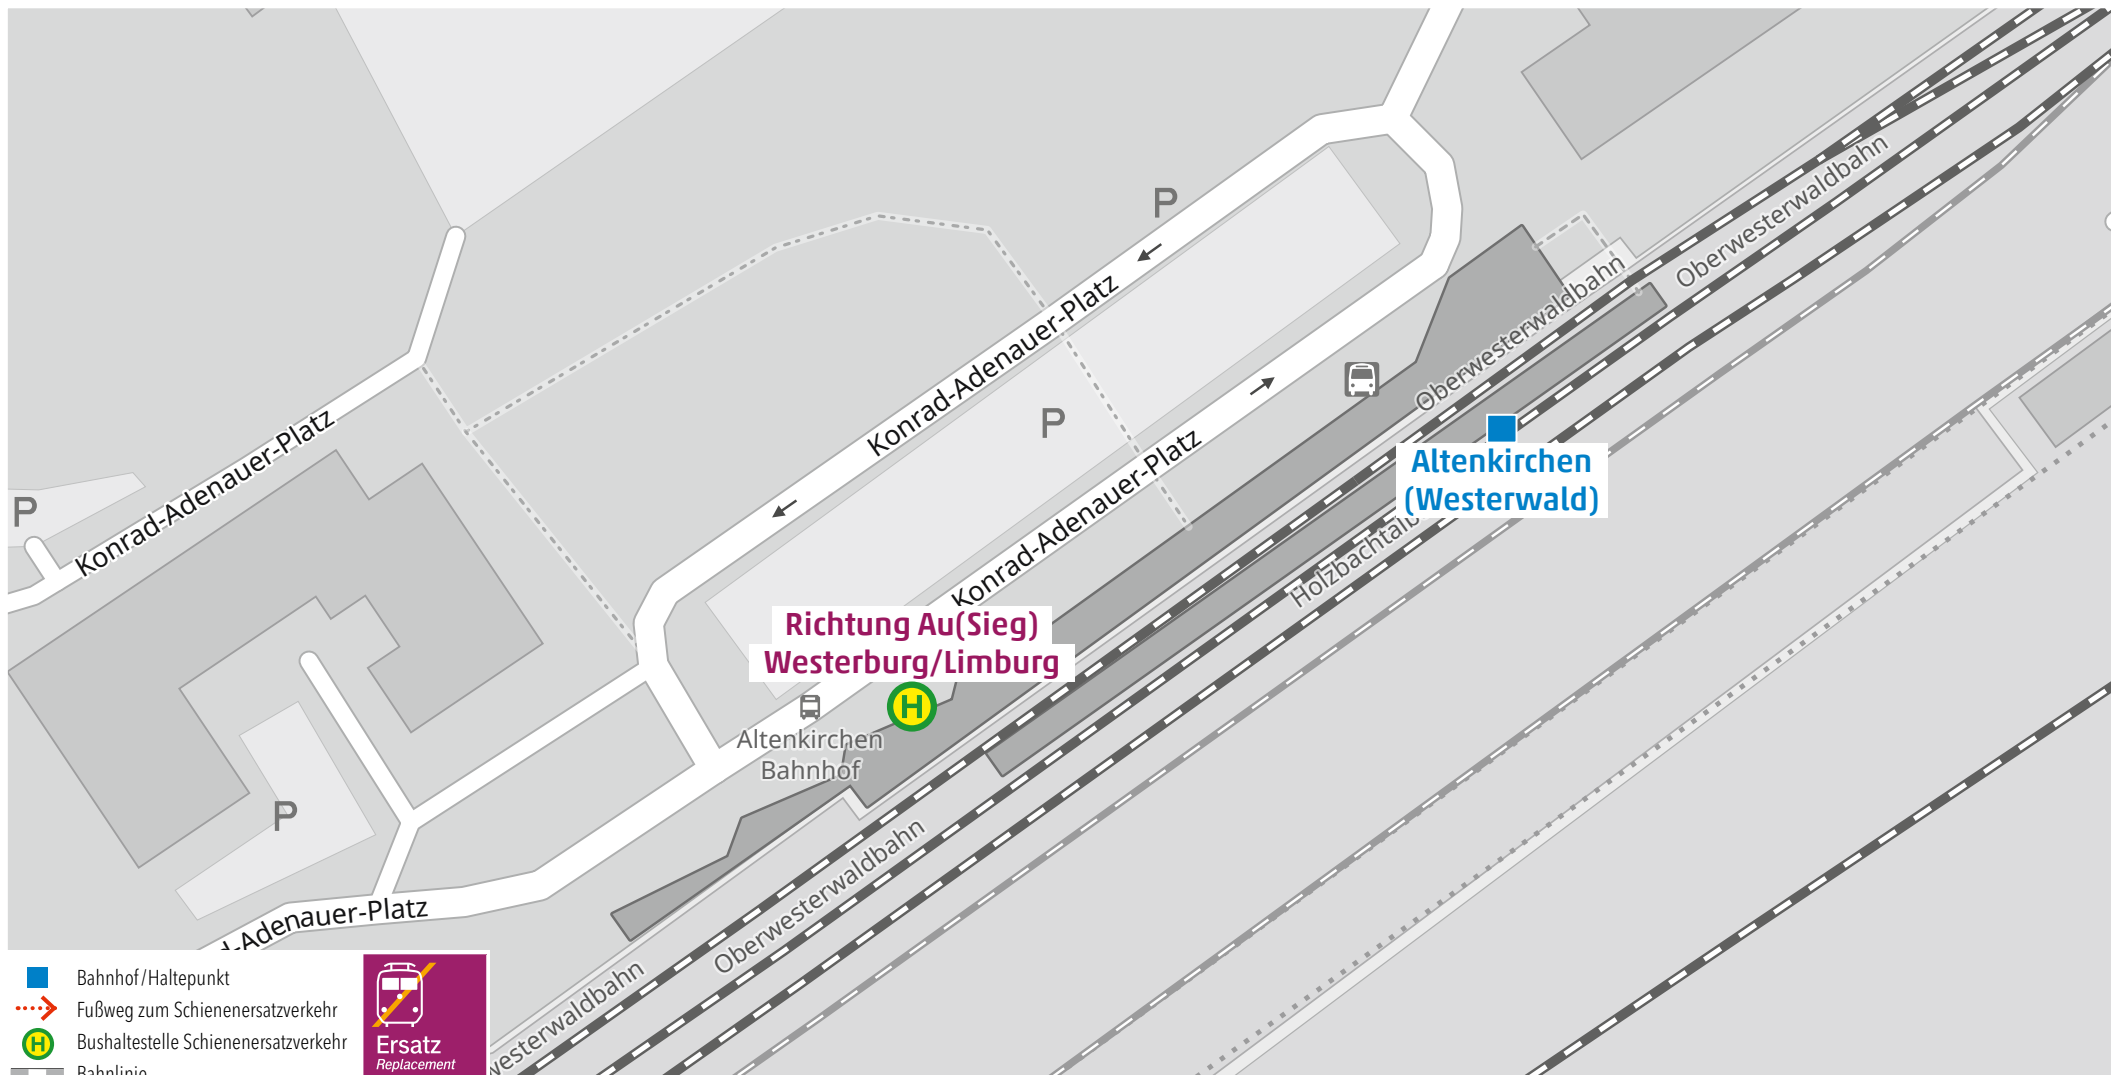

Wegeleitung zum Schienenersatzverkehr Bushaltestelle „Altenkirchen Bahnhof“

Kundenservice:

HLB Hessenbahn GmbH, Am Bahnhof 4-12, 57072 Siegen
E-Mail: siegen@hnb-online.de, Telefon: 0800 3 973 973 (kostenfrei), www.dreilaenderbahn.de
Kartenmaterial: © OpenStreetMap/Mitwirkende. Änderungen und Druckfehler vorbehalten.