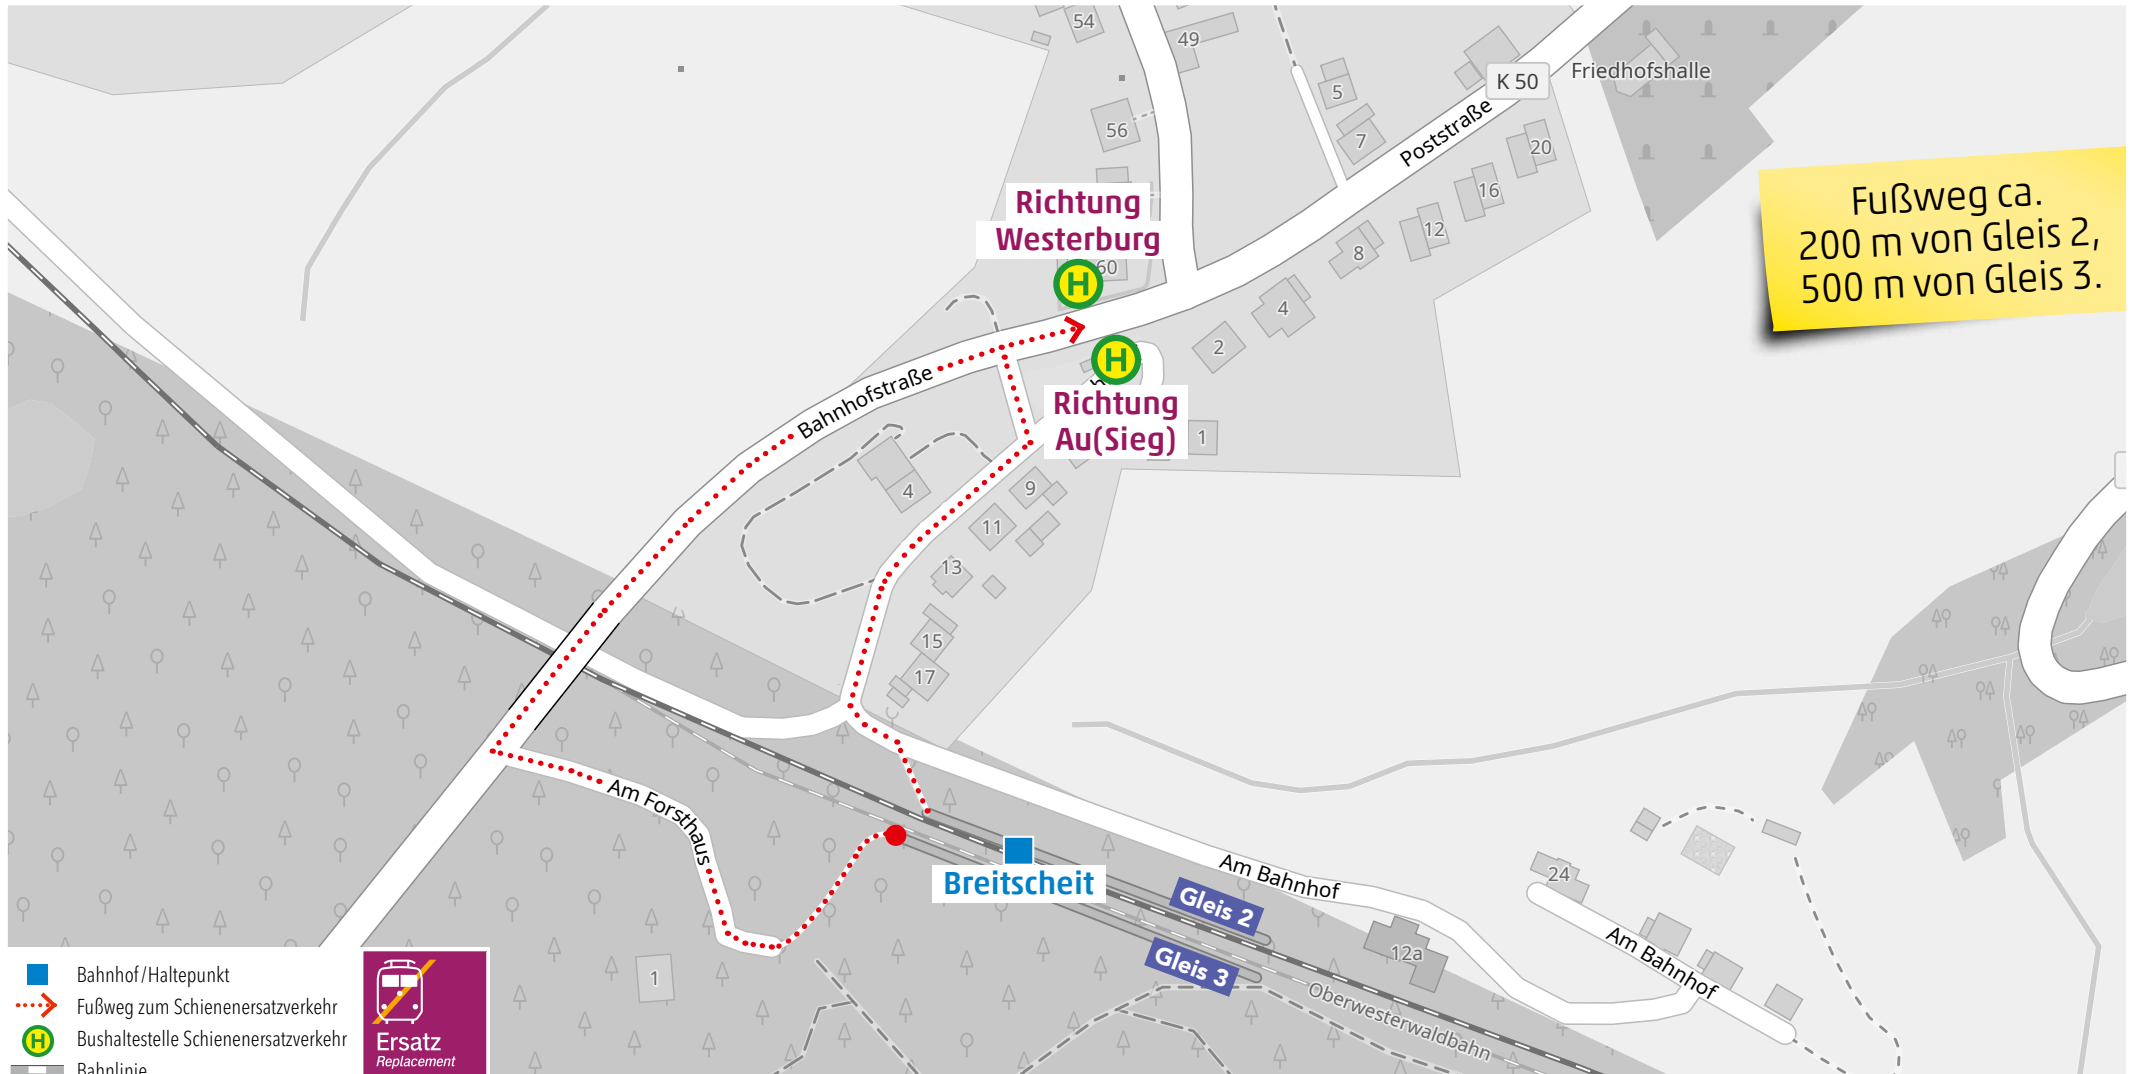

Wegeleitung zum Schienenersatzverkehr Bushaltestelle „Bahnhof“

Kundenservice:

HLB Hessenbahn GmbH, Am Bahnhof 4-12, 57072 Siegen
E-Mail: siegen@hnb-online.de, Telefon: 0800 3 973 973 (kostenfrei), www.dreilaenderbahn.de
Kartenmaterial: © OpenStreetMap/Mitwirkende. Änderungen und Druckfehler vorbehalten.