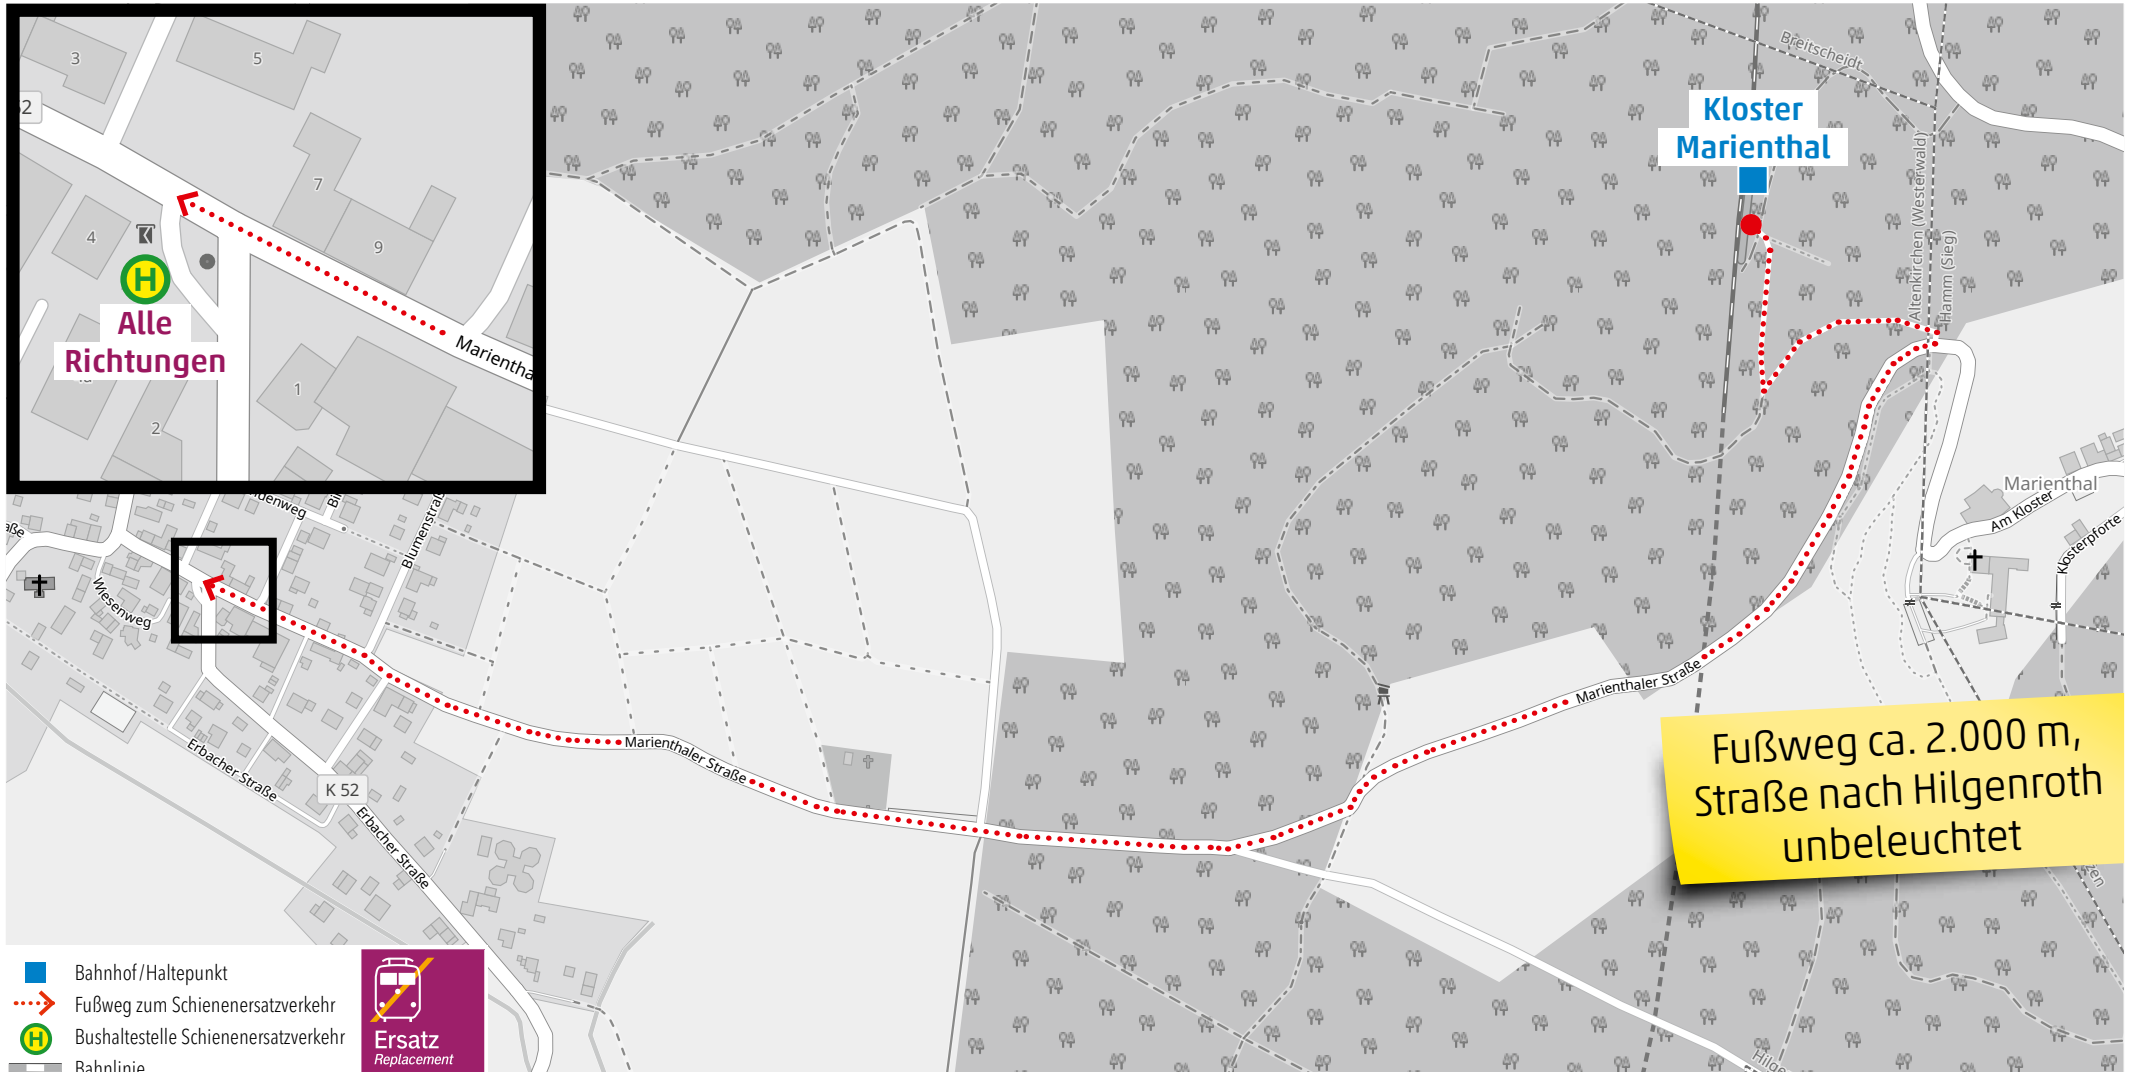

Wegeleitung zum Schienenersatzverkehr Bushaltestelle „Hilgenroth Ort“

Fußweg ca. 2.000 m,
Straße nach Hilgenroth
unbeleuchtet

Kundenservice:
HLB Hessenbahn GmbH, Am Bahnhof 4-12, 57072 Siegen
E-Mail: siegen@hlab-online.de, Telefon: 0800 3 973 973 (kostenfrei), www.dreilaenderbahn.de
Kartenmaterial: © OpenStreetMap/Mitwirkende. Änderungen und Druckfehler vorbehalten.