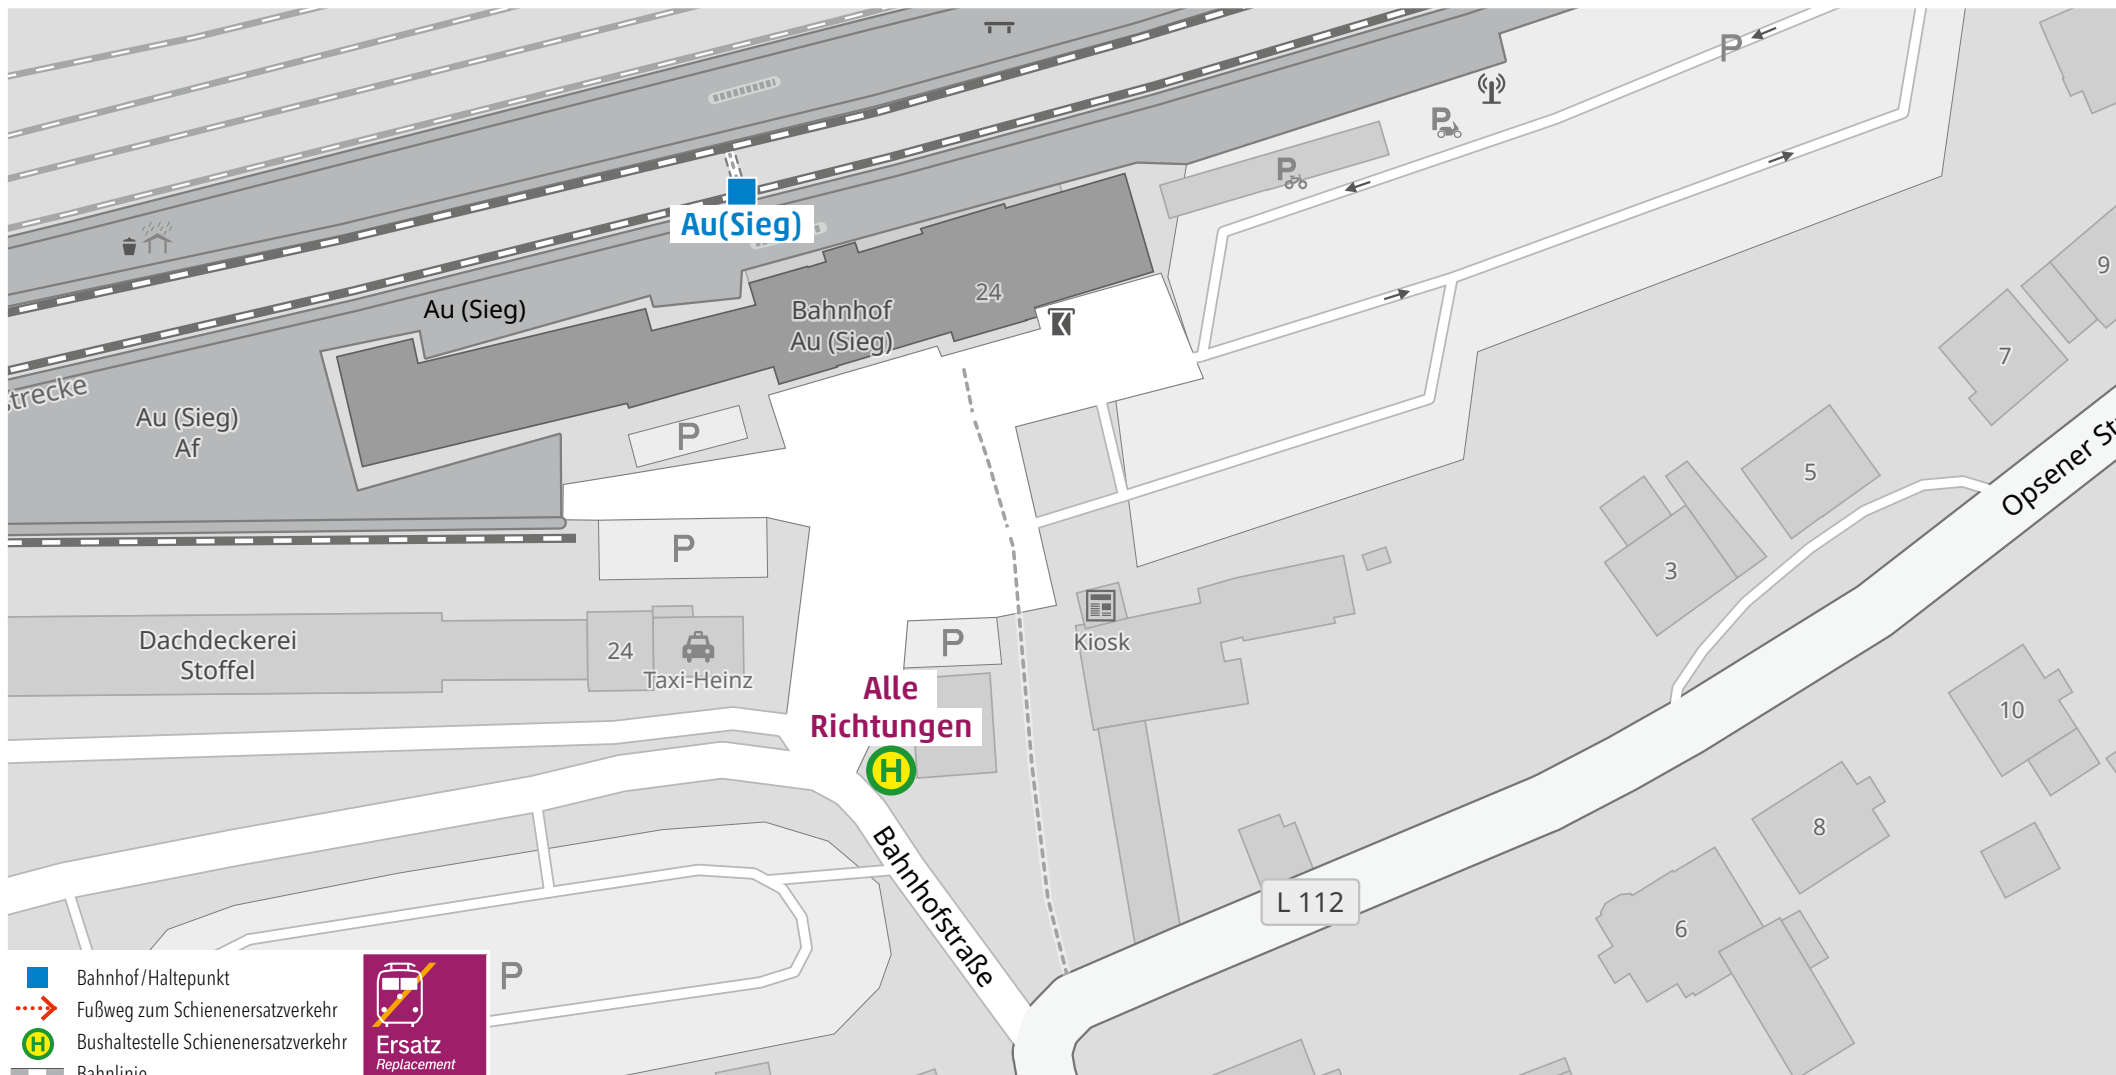

Wegeleitung zum Schienenersatzverkehr „Bushaltestelle Bahnhof“

Kundenservice:
 HLB Hessenbahn GmbH, Am Bahnhof 4-12, 57072 Siegen
 E-Mail: siegen@hnb-online.de, Telefon: 0800 3 973 973 (kostenfrei), www.dreilaenderbahn.de
 Kartenmaterial: © OpenStreetMap/Mitwirkende. Änderungen und Druckfehler vorbehalten.