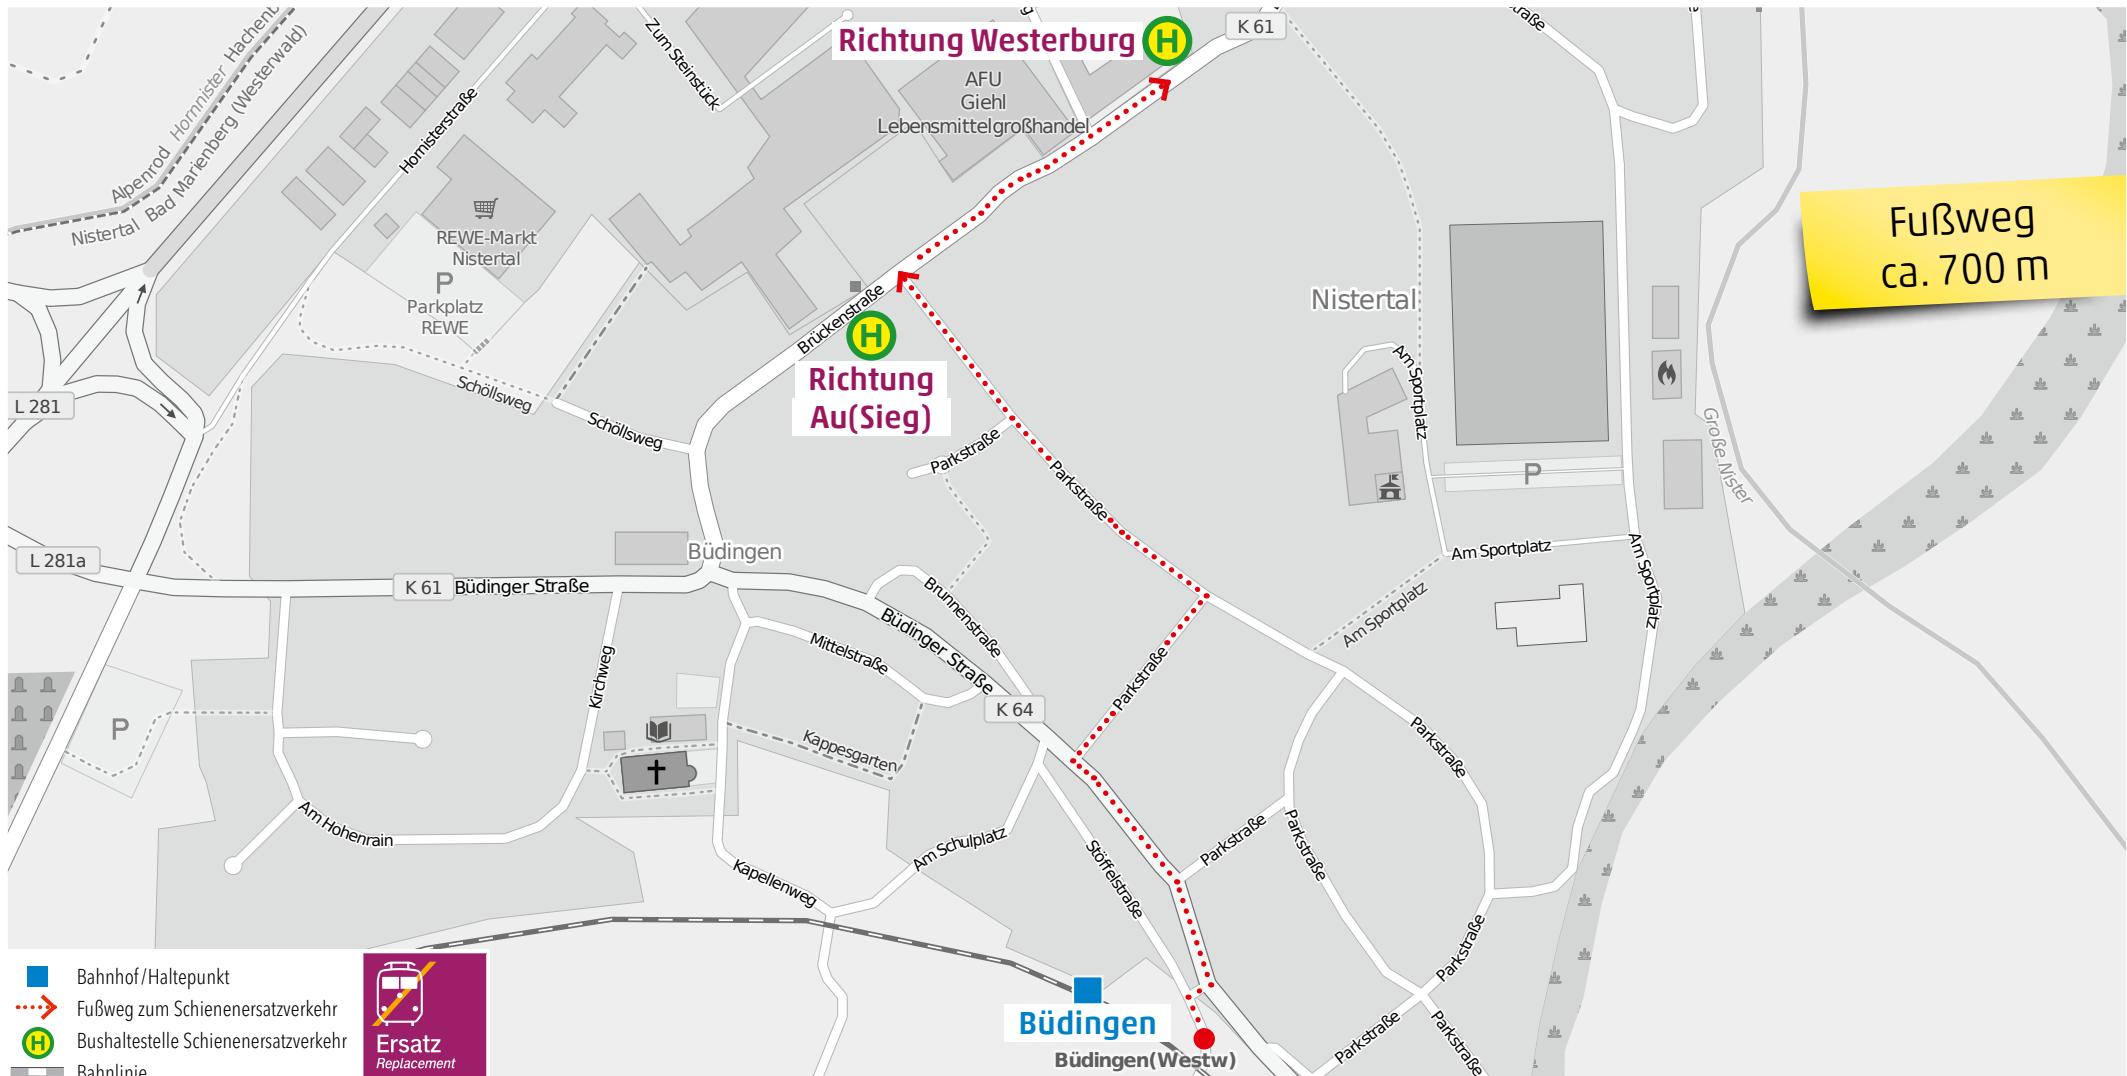

Wegeleitung zum Schienenersatzverkehr „Bushaltestelle Brückenstraße“

Kundenservice:
HLB Hessenbahn GmbH, Am Bahnhof 4-12, 57072 Siegen
E-Mail: siegen@hbl-online.de, Telefon: 0800 3 973 973 (kostenfrei), www.dreilaenderbahn.de
Kartenmaterial: © OpenStreetMap/Mitwirkende. Änderungen und Druckfehler vorbehalten.