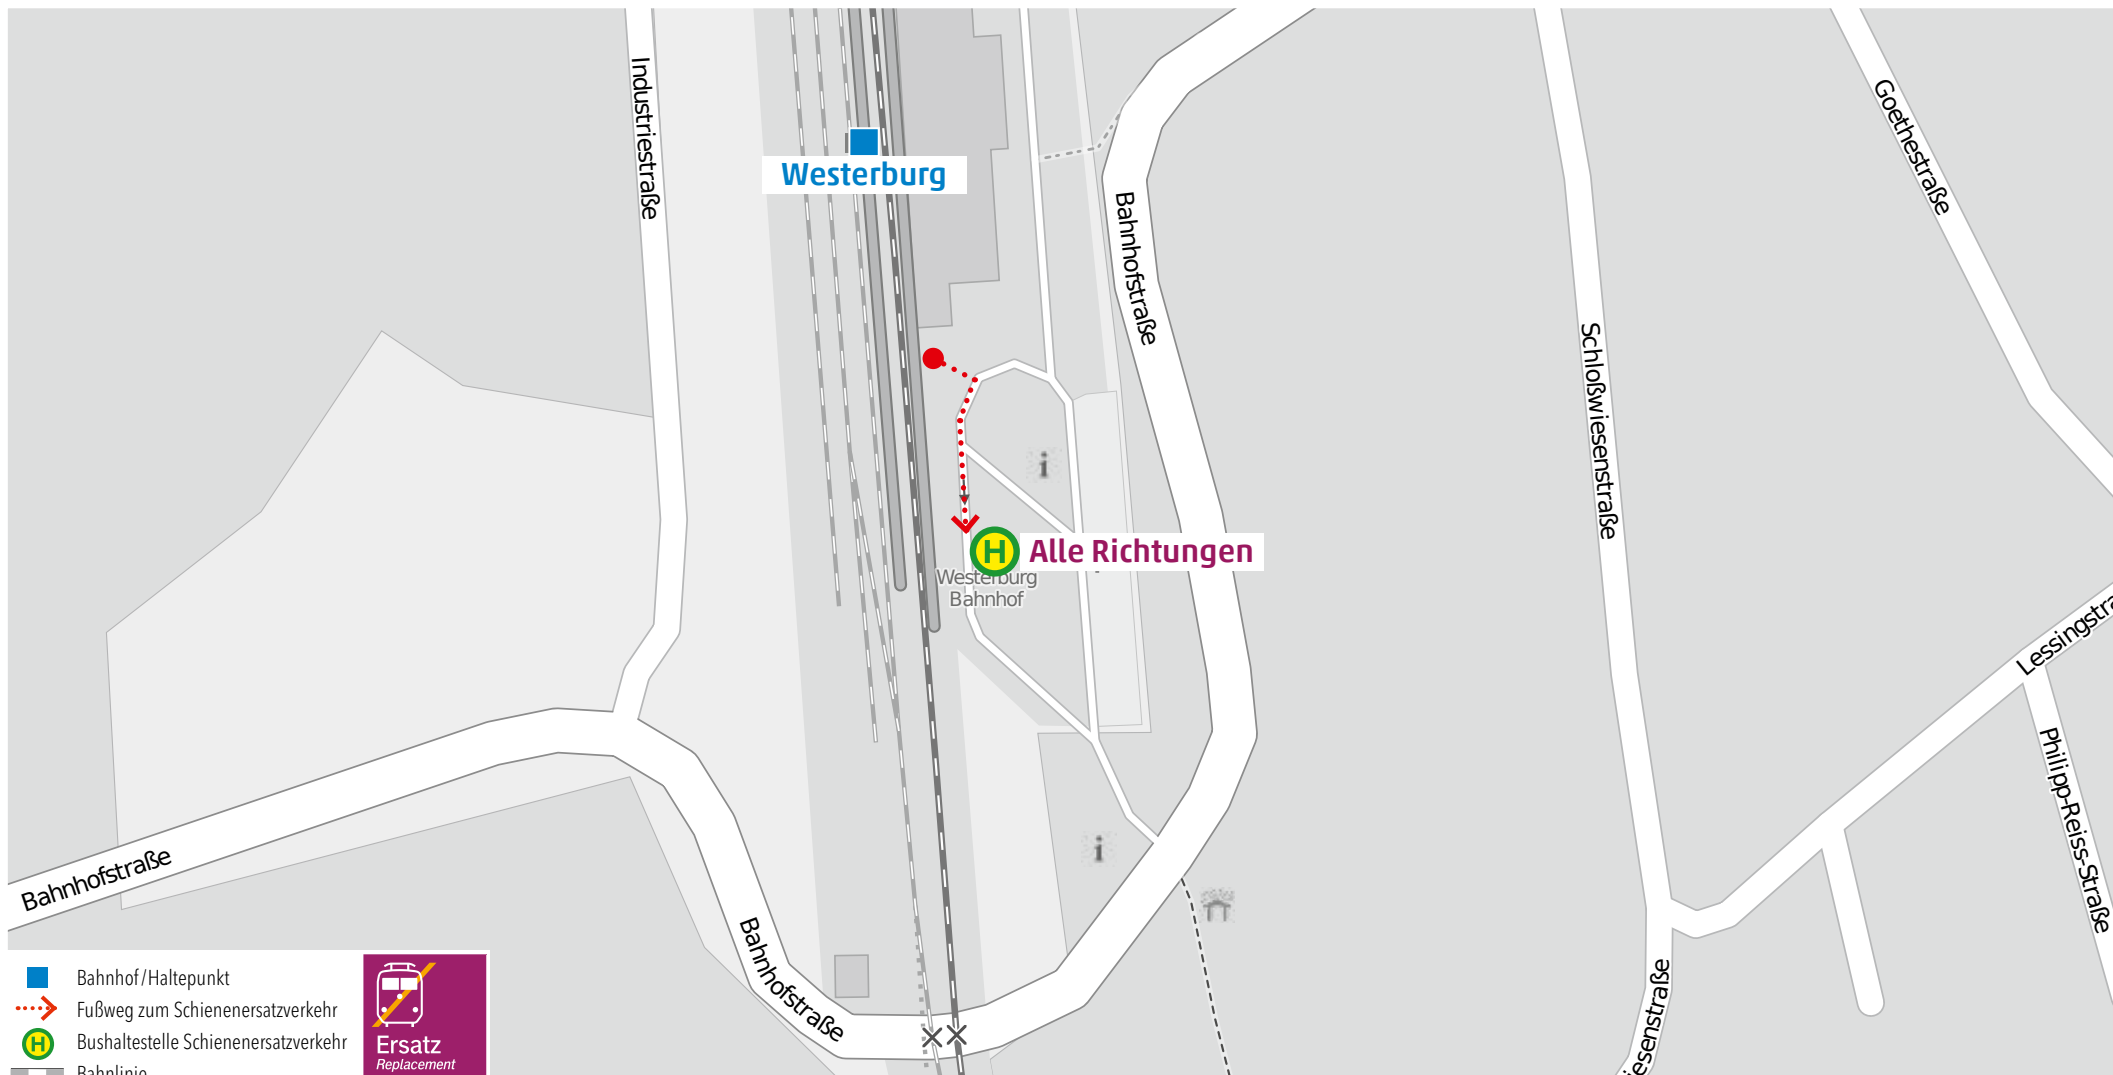

Wegeleitung zum Schienenersatzverkehr „Bushaltestelle Westerburg Bahnhof“

Kundenservice:

HLB Hessenbahn GmbH, Am Bahnhof 4-12, 57072 Siegen
E-Mail: siegen@hlab-online.de, Telefon: 0800 3 973 973 (kostenfrei), www.dreilaenderbahn.de
Kartenmaterial: © OpenStreetMap/Mitwirkende. Änderungen und Druckfehler vorbehalten.