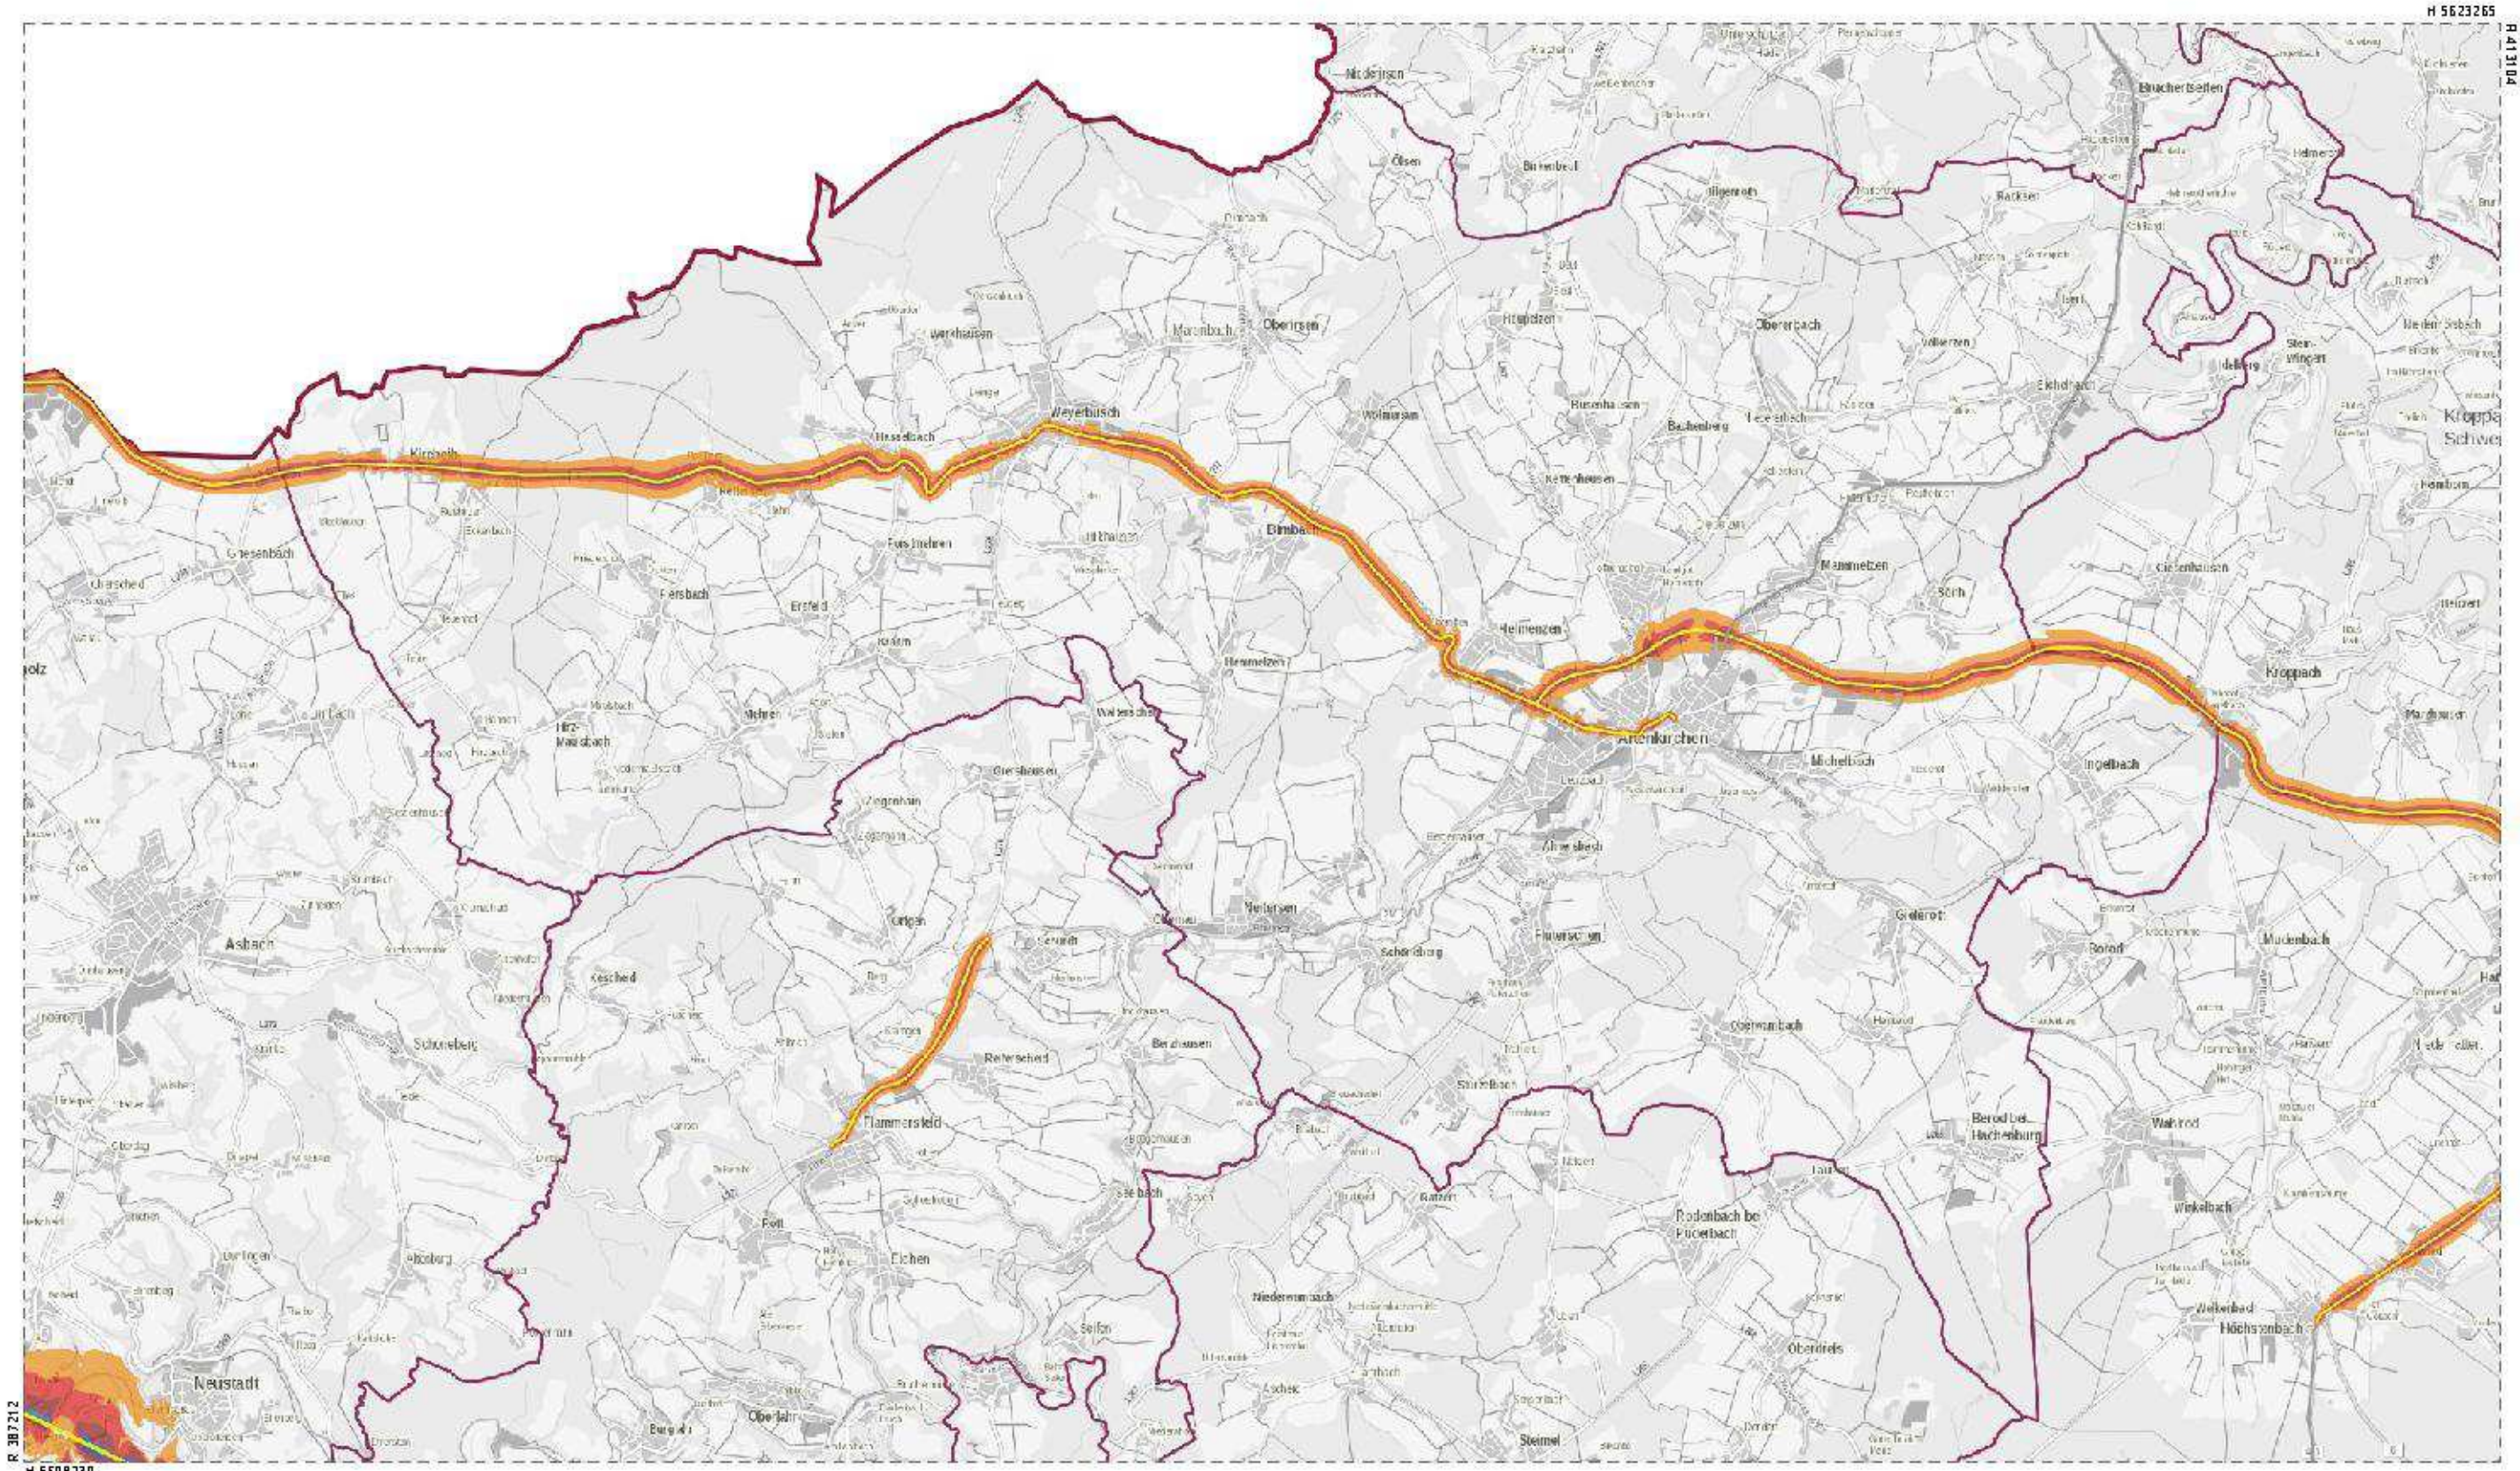

R 387566  
H 5608382

Maßstab 1:70000  
0 0,7 1,4 2,1 2,8 km

Datum 02.08.2018

Geodaten | C | Kataster- und Vermessungswaltung Rheinland-Pfalz

R 387566  
H 560832

Maßstab 1:70000  
0 0.7 1.4 2.1 2.8 km

Datum 02.08.2018

Geodaten (C) Kataster- und Vermessungsverwaltung Rheinland-Pfalz

Maßstab 1 : 70000

Datum 02.08.2018

Geodaten (C) Kataster und Vermessungsverwaltung Rheinland-Pfalz

Maßstab 1:70000  
0 0.7 1.4 2.1 2.8 km

Datum 02.08.2018