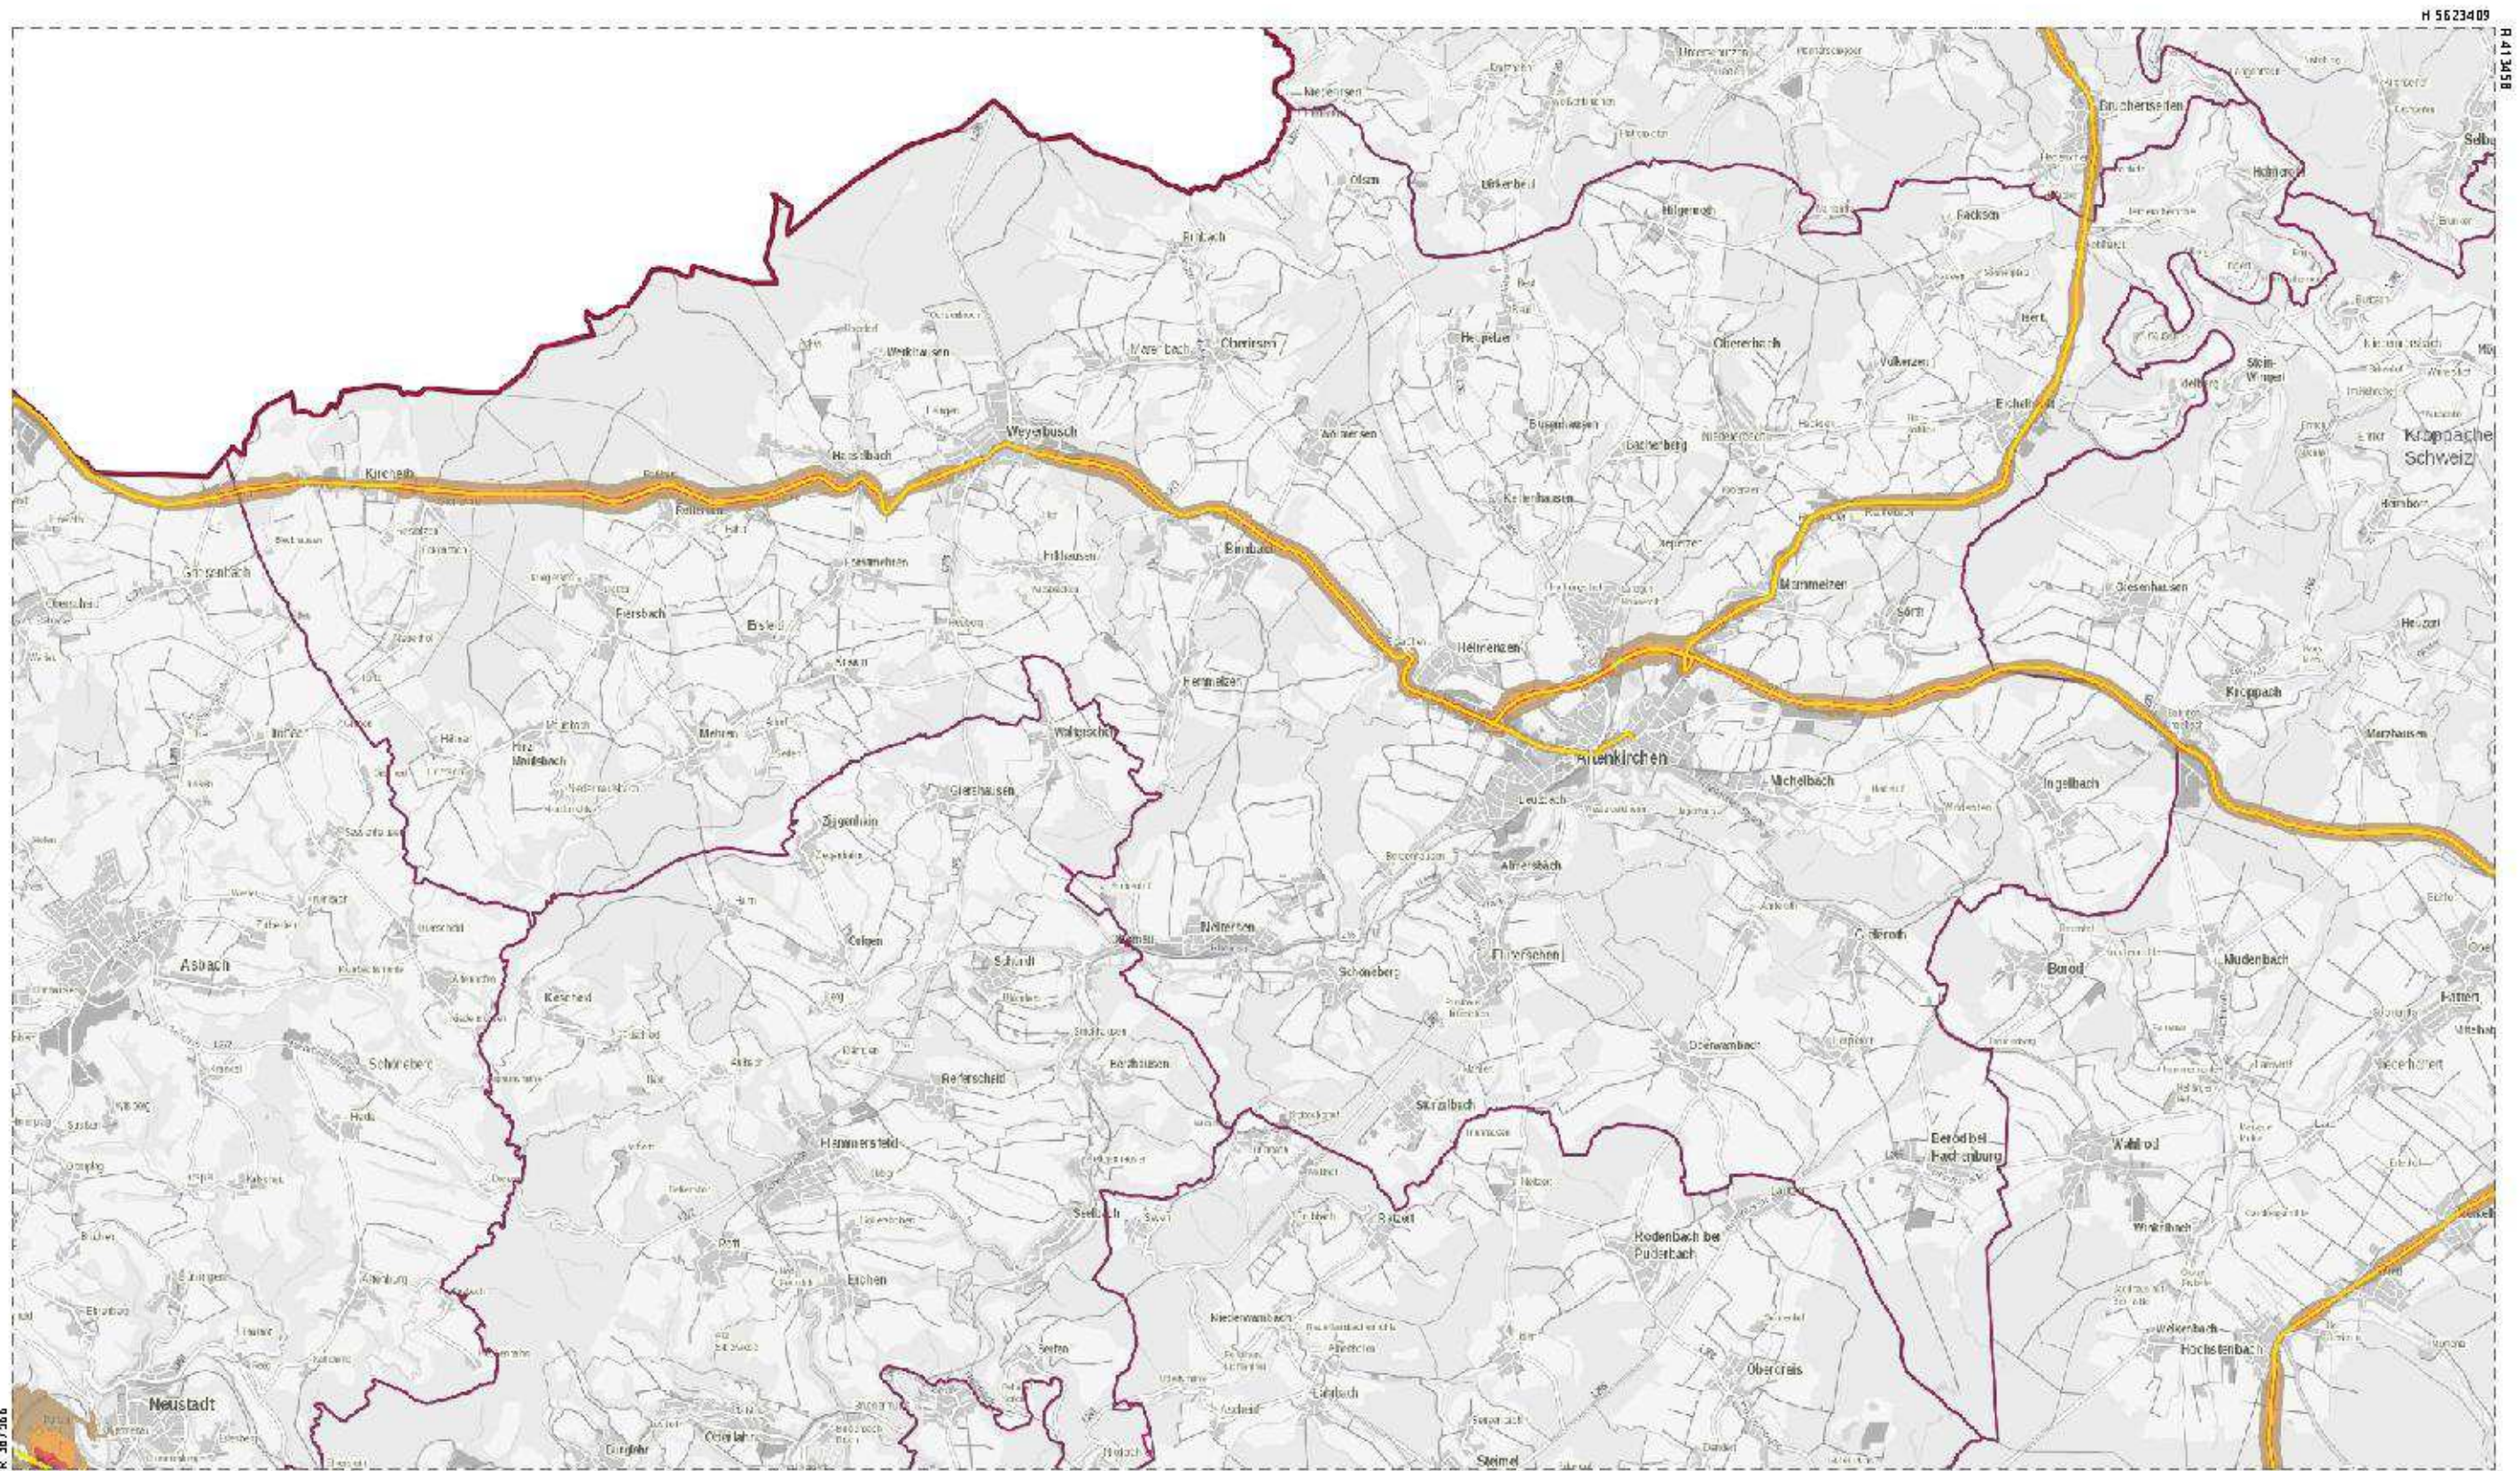

R 387566  
H 5608382

Maßstab 1:70000  
0 0,7 1,4 2,1 2,8 km

Datum 02.08.2018

Geodaten | C | Kataster- und Vermessungswaltung Rheinland-Pfalz

R 387566  
H 560832

Maßstab 1:70000  
0 0.7 1.4 2.1 2.8 km

Datum 02.08.2018

Geodaten (C) Kataster- und Vermessungsverwaltung Rheinland-Pfalz

Maßstab 1 : 70000

Datum 02.08.2018

Geodaten (C) Kataster und Vermessungsverwaltung Rheinland-Pfalz

Maßstab 1:70000  
0 0.7 1.4 2.1 2.8 km

Datum 02.08.2018