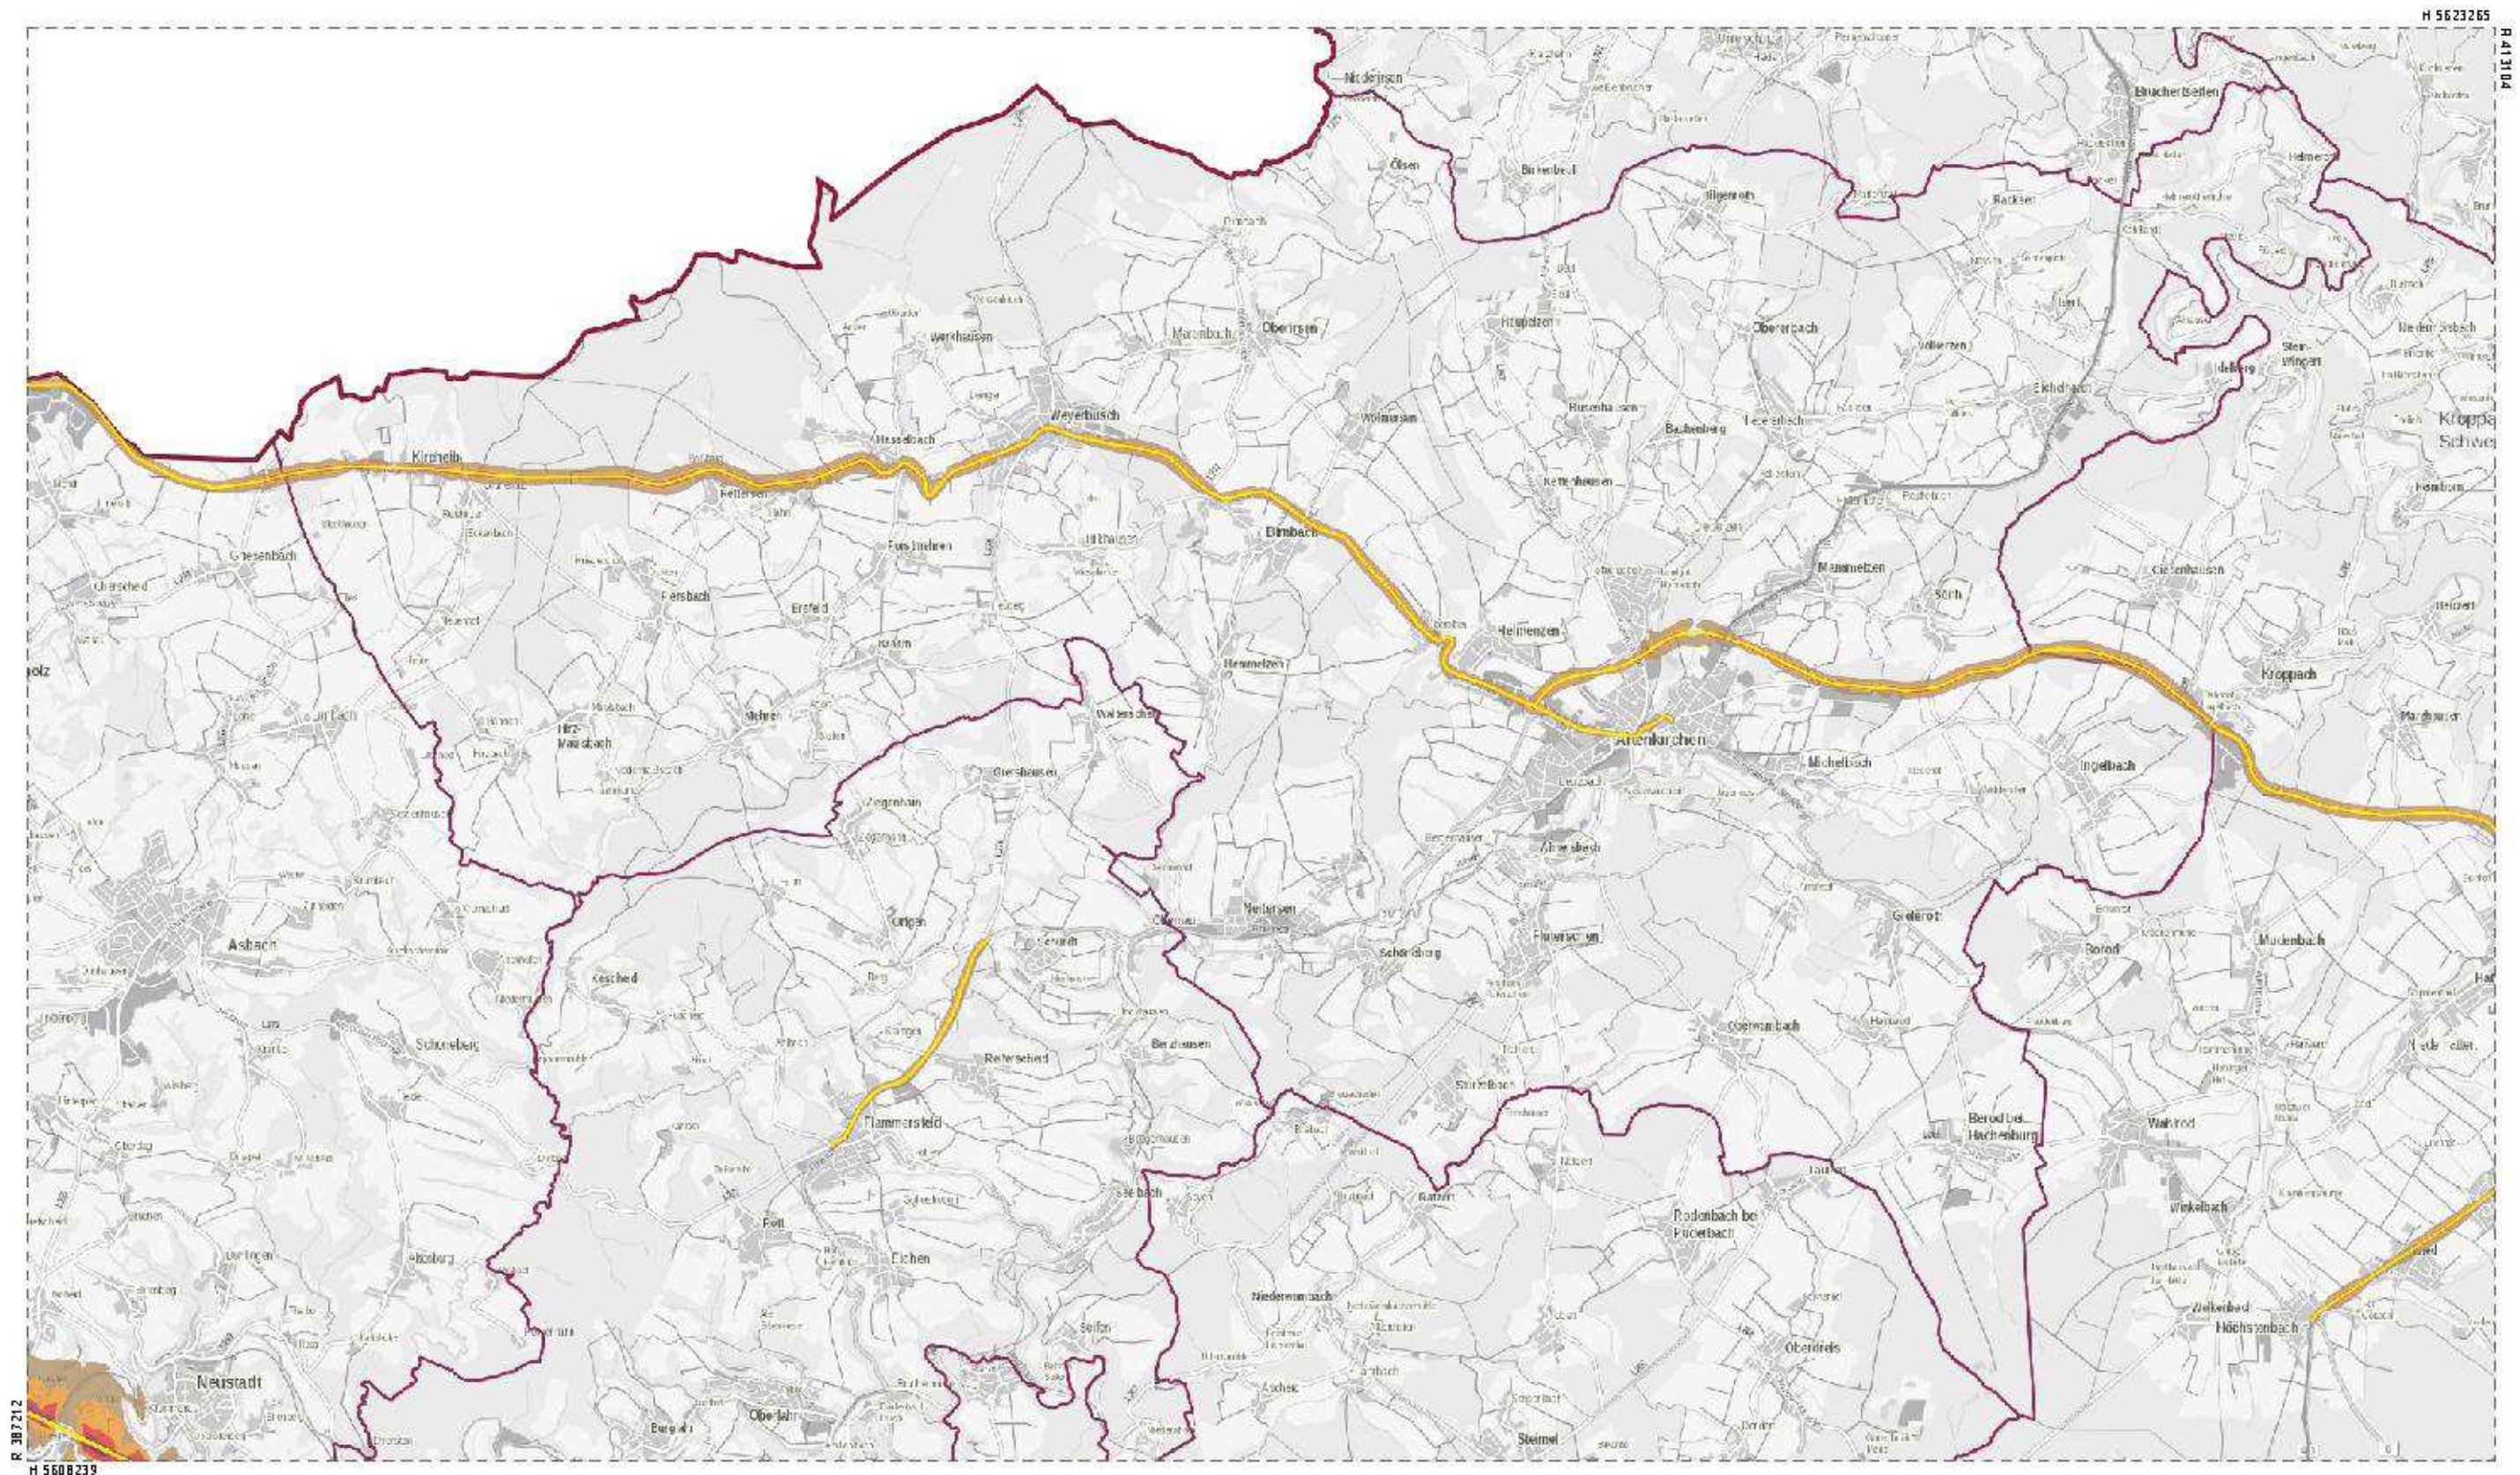

R 387566  
H 5608382

Maßstab 1:70000  
0 0,7 1,4 2,1 2,8 km

Datum 02.08.2018

Geodaten | C | Kataster- und Vermessungswaltung Rheinland-Pfalz

R 387566  
H 560832

Maßstab 1:70000  
0 0.7 1.4 2.1 2.8 km

Datum 02.08.2018

Geodaten (C) Kataster- und Vermessungsverwaltung Rheinland-Pfalz

Maßstab 1 : 70000

Datum 02.08.2018

Geodaten (C) Kataster und Vermessungsverwaltung Rheinland-Pfalz

Maßstab 1:70000  
0 0.7 1.4 2.1 2.8 km

Datum 02.08.2018